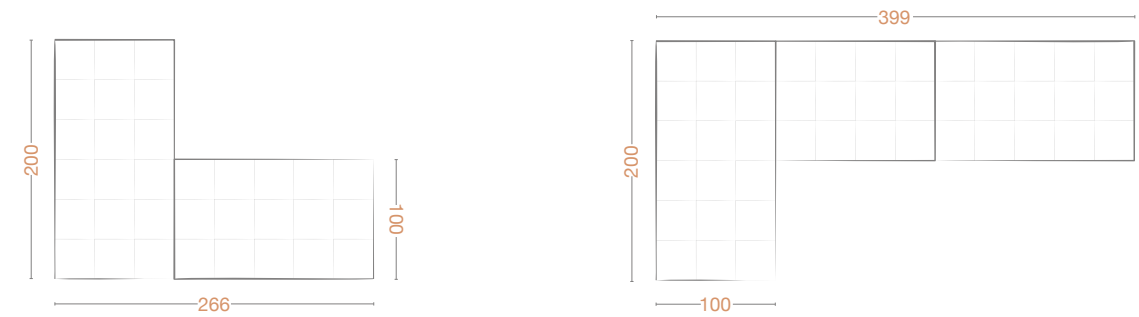

Divano Bowie
 Base 3 posti maxi ↔ 232 ↘ 117 ↕ 42
 Schienale Reed ↔ 80 ↘ 35 ↕ 32
 Cuscino Bubble ↔ 56 ↘ 16 ↕ 51
 Poltroncine Caroline
 Tavolini Silky
 Lampada Beacon
 Tappeto Sunset

Bowie sofa
3-er maxi base ↔ 232 ↘ 117 ↕ 42
Reed backrest ↔ 80 ↘ 35 ↕ 32
Bubble cushion ↔ 56 ↘ 16 ↕ 51
Caroline armchairs
Silky coffee tables
Beacon lamp
Sunset carpet

Nizza 286

Corinne 02

Corinne 056

BYRON

Divano Byron
Chaise longue + Centrale 3 posti
+ Angolo + Centrale 1 posto + Pouf rettangolare
↔ 375-390 ↘ 291-306 ↓ 94

Tavolino Silky

Byron sofa
Chaise longue + 3-er central element
+ Corner element + 1-er central element + Rectangular pouf
↔ 375-390 ↘ 291-306 ↓ 94
Silky coffee table