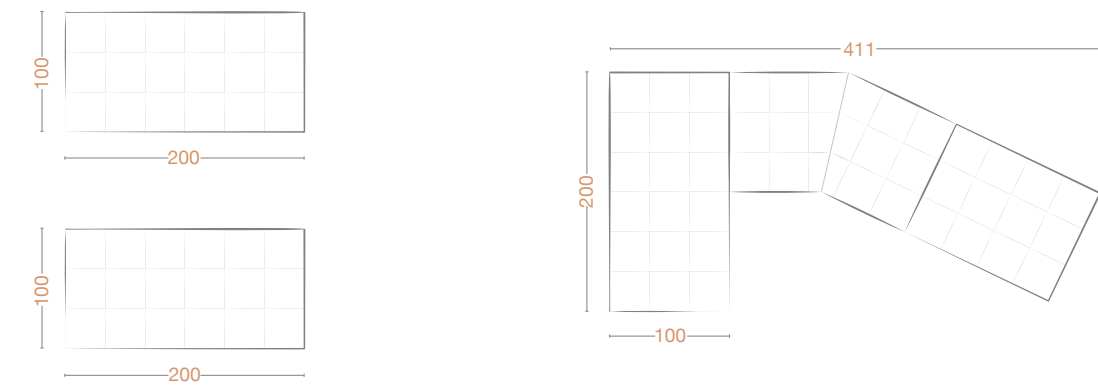

Divano Bowie
 Base 3 posti maxi ↔ 232 ↘ 117 ↕ 42
 Schienale Reed ↔ 80 ↘ 35 ↕ 32
 Cuscino Bubble ↔ 56 ↘ 16 ↕ 51
 Poltroncine Caroline
 Tavolini Silky
 Lampada Beacon
 Tappeto Sunset

Bowie sofa
3-er maxi base ↔ 232 ↘ 117 ↕ 42
Reed backrest ↔ 80 ↘ 35 ↕ 32
Bubble cushion ↔ 56 ↘ 16 ↕ 51
Caroline armchairs
Silky coffee tables
Beacon lamp
Sunset carpet

Nizza 286

Corinne 02

Corinne 056

BYRON

Divano Byron
Chaise longue + Centrale 3 posti
+ Angolo + Centrale 1 posto + Pouf rettangolare
↔ 375-390 ↘ 291-306 ↓ 94

Tavolino Silky

Byron sofa
Chaise longue + 3-er central element
+ Corner element + 1-er central element + Rectangular pouf
↔ 375-390 ↘ 291-306 ↓ 94
Silky coffee table