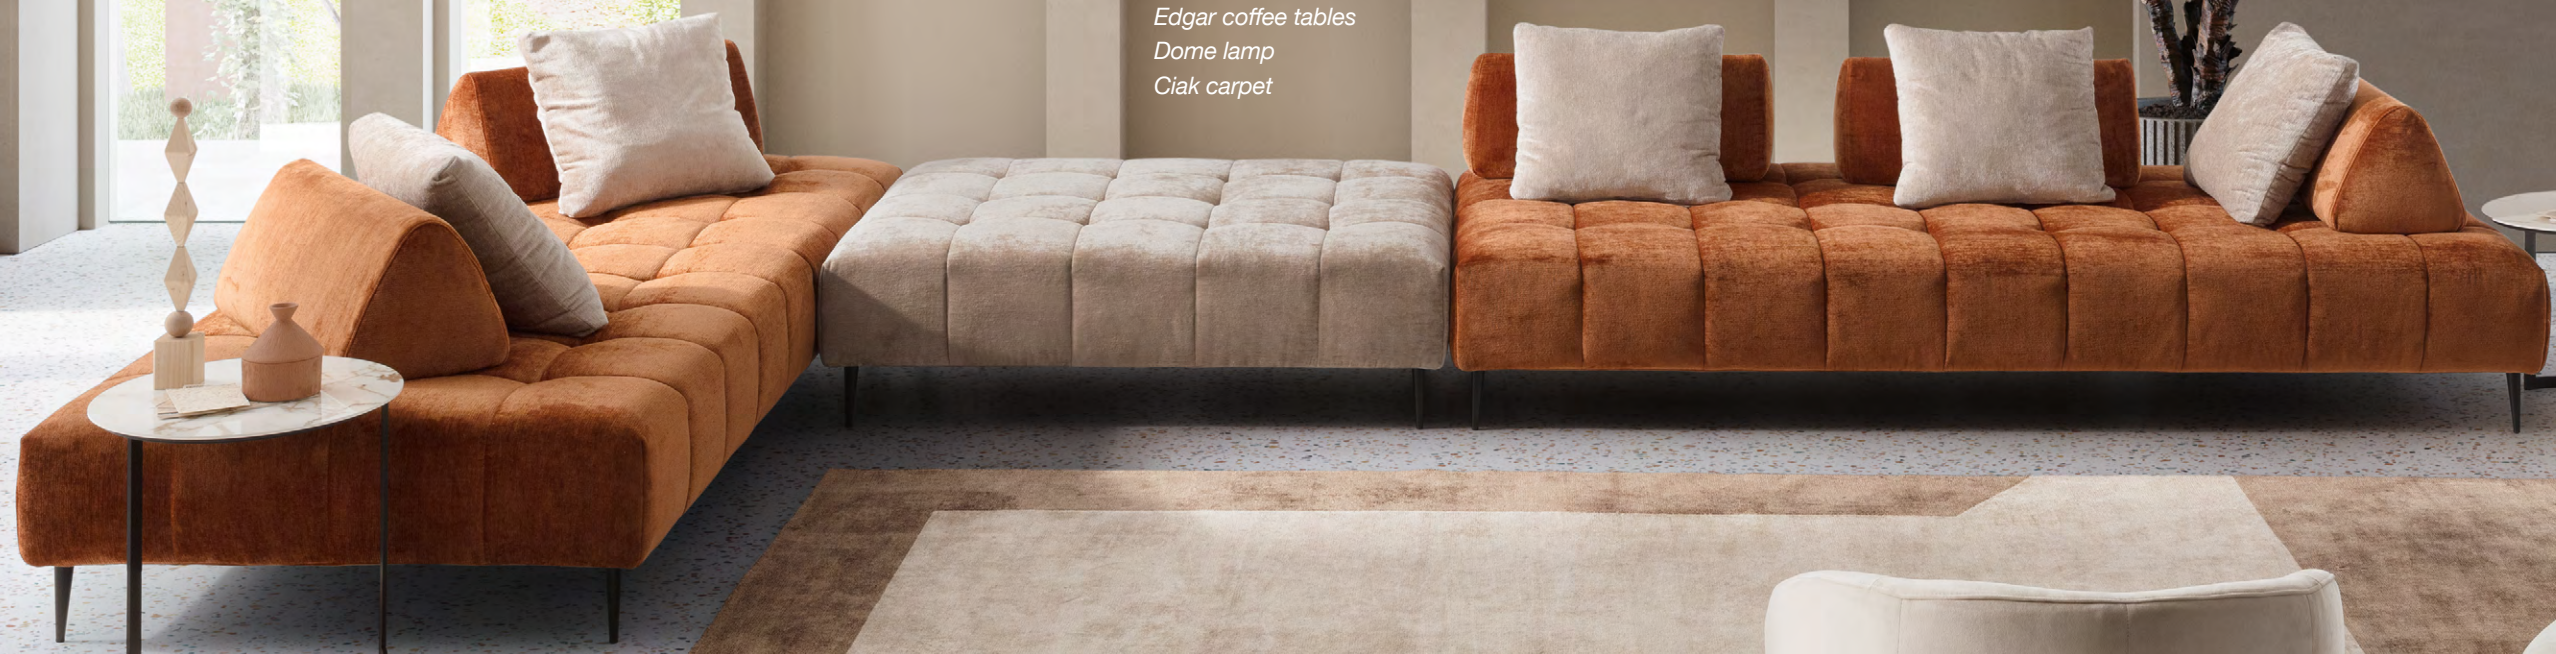

Divano Bowie
Base 4 posti
↔ 261 \ 117 ↓ 42
Schienale Reed
↔ 80 \ 35 ↓ 32
Base 2 posti piccola
↔ 146 \ 117 ↓ 42
Cuscino Bubble
↔ 56 \ 16 ↓ 51
Poltroncine Guapa
Tavolini Edgar
Lampada Dome
Tappeto Ciak

Bowie sofa
4-er base
↔ 261 \ 117 ↓ 42
Reed backrest
↔ 80 \ 35 ↓ 32
2-er small base
↔ 146 \ 117 ↓ 42
Bubble cushion
↔ 56 \ 16 ↓ 51
Guapa armchairs
Edgar coffee tables
Dome lamp
Ciak carpet