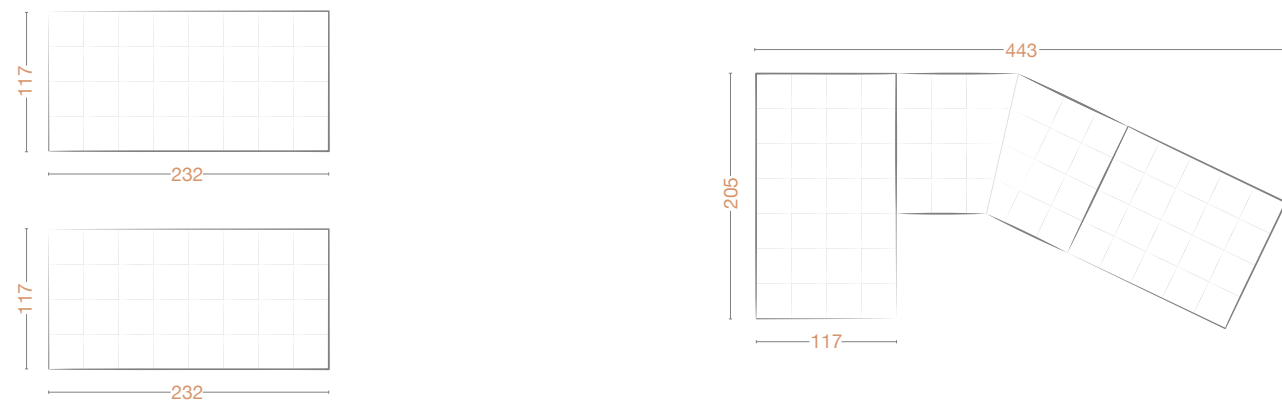

Divano Bowie
 Base 3 posti maxi ↔ 232 ↘ 117 ↕ 42
 Schienale Reed ↔ 80 ↘ 35 ↕ 32
 Cuscino Bubble ↔ 56 ↘ 16 ↕ 51
 Poltroncine Caroline
 Tavolini Silky
 Lampada Beacon
 Tappeto Sunset

Bowie sofa
3-er maxi base ↔ 232 ↘ 117 ↕ 42
Reed backrest ↔ 80 ↘ 35 ↕ 32
Bubble cushion ↔ 56 ↘ 16 ↕ 51
Caroline armchairs
Silky coffee tables
Beacon lamp
Sunset carpet

Nizza 286

Corinne 02

Corinne 056

BYRON

Divano Byron
Chaise longue + Centrale 3 posti
+ Angolo + Centrale 1 posto + Pouf rettangolare
↔ 375-390 ↘ 291-306 ↓ 94

Tavolino Silky

Byron sofa
Chaise longue + 3-er central element
+ Corner element + 1-er central element + Rectangular pouf
↔ 375-390 ↘ 291-306 ↓ 94
Silky coffee table