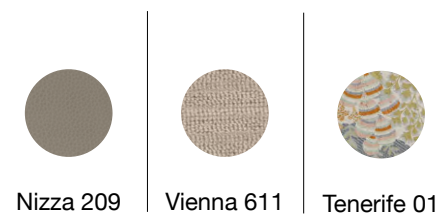

Divano Reed
Base 3 posti maxi ↔ 232 ↘ 117 ↓ 43
Base 2 posti piccola ↔ 146 ↘ 117 ↓ 43
Pouf rettangolare ↔ 58 ↘ 117 ↓ 43
Schienale Reed ↔ 80 ↘ 35 ↓ 32
Cuscino Bubble ↔ 56 ↘ 16 ↓ 51
Cilindro Bubble ↔ 71 ⊗ 18
Tavolino Edgar

Reed sofa
3-er maxi base ↔ 232 ↘ 117 ↓ 43
2-er small base ↔ 146 ↘ 117 ↓ 43
Rectangular pouf ↔ 58 ↘ 117 ↓ 43
Reed backrest ↔ 80 ↘ 35 ↓ 32
Bubble cushion ↔ 56 ↘ 16 ↓ 51
Bubble cylinder ↔ 71 ⊗ 18
Edgar coffee table

Divano Reed
Base 3 posti maxi ↔ 232 ↘ 117 ↓ 43
Base 2 posti piccola ↔ 146 ↘ 117 ↓ 43
Pouf rettangolare ↔ 58 ↘ 117 ↓ 43
Schienale Reed ↔ 80 ↘ 35 ↓ 32
Cuscino Bubble ↔ 56 ↘ 16 ↓ 51
Cilindro Bubble ↔ 71 ⊗ 18
Tavolini Edgar I Lampada Dome

Reed sofa
3-er maxi base ↔ 232 ↘ 117 ↓ 43
2-er small base ↔ 146 ↘ 117 ↓ 43
Rectangular pouf ↔ 58 ↘ 117 ↓ 43
Reed backrest ↔ 80 ↘ 35 ↓ 32
Bubble cushion ↔ 56 ↘ 16 ↓ 51
Bubble cylinder ↔ 71 ⊗ 18
Edgar coffee tables I Dome lamp