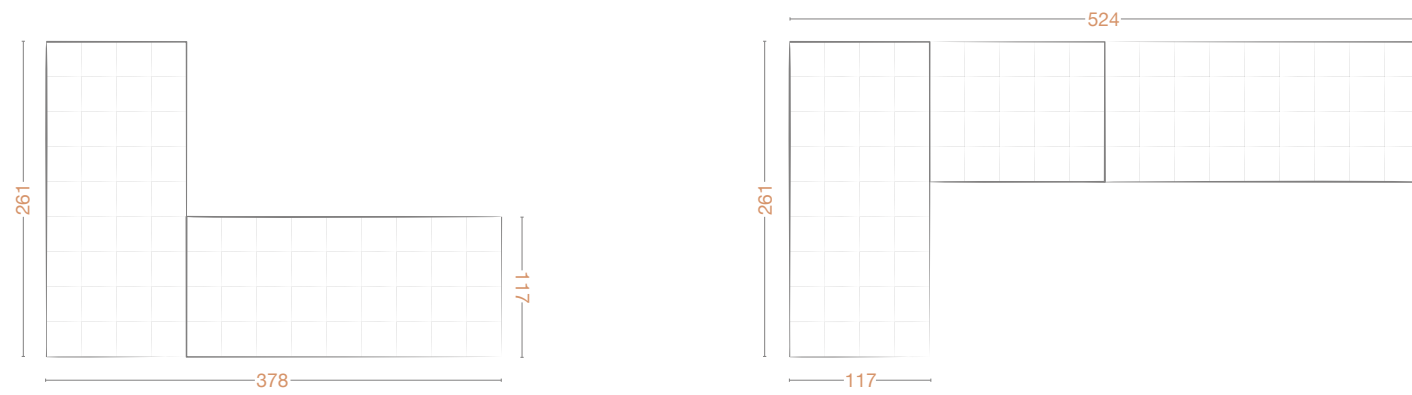

Divano Bowie
 Base 3 posti maxi ↔ 232 ↘ 117 ↕ 42
 Schienale Reed ↔ 80 ↘ 35 ↕ 32
 Cuscino Bubble ↔ 56 ↘ 16 ↕ 51
 Poltroncine Caroline
 Tavolini Silky
 Lampada Beacon
 Tappeto Sunset

Bowie sofa
3-er maxi base ↔ 232 ↘ 117 ↕ 42
Reed backrest ↔ 80 ↘ 35 ↕ 32
Bubble cushion ↔ 56 ↘ 16 ↕ 51
Caroline armchairs
Silky coffee tables
Beacon lamp
Sunset carpet

Nizza 286

Corinne 02

Corinne 056

BYRON

Divano Byron
Chaise longue + Centrale 3 posti
+ Angolo + Centrale 1 posto + Pouf rettangolare
↔ 375-390 ↘ 291-306 ↓ 94

Tavolino Silky

Byron sofa
Chaise longue + 3-er central element
+ Corner element + 1-er central element + Rectangular pouf
↔ 375-390 ↘ 291-306 ↓ 94
Silky coffee table