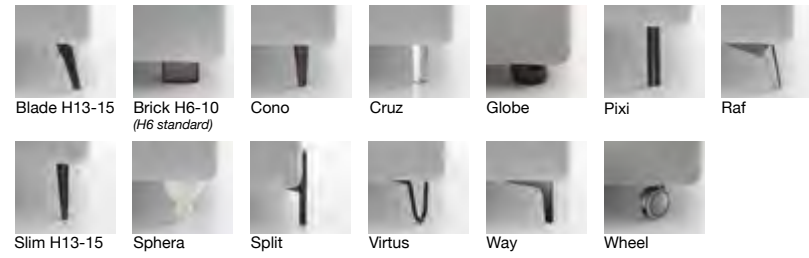

INSIDE

90x190-200
120x190-200-210
160x190-200-210
180x200-210
200x200-210

FLOOR bedframe

KING

160x190-200-210
180x200-210
200x200-210

FLOOR bedframe

FLY bedframe

/ Nighttime

IPANEMA

90x190-200
120x190-200-210
160x190-200-210
180x200-210
200x200-210

FLOOR bedframe

FLY bedframe

STRONG bedframe

KLIZIA

160x190-200-210
180x200-210
200x200-210

FLY bedframe

ISCHIA

160x190-200-210
180x200-210
200x200-210

FLY bedframe

LOGAN

160x200
180x200

WOODEN TOP