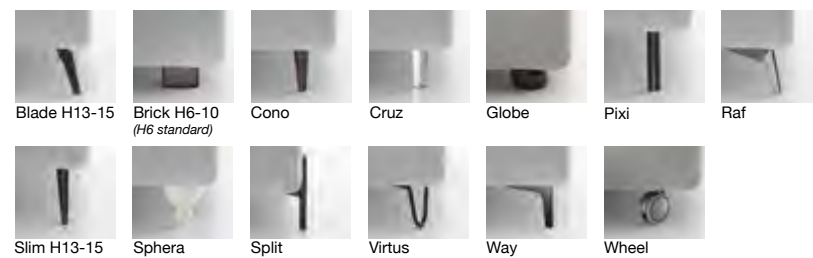

RAFFAELLO

120x190-200-210
160x190-200-210
180x200-210
200x200-210

FLOOR bedframe

FLY bedframe

SNAP

140x190
160x190-200
180x200

SLIM bedframe

RENOIR

120x190-200-210
160x190-200-210
180x200-210
200x200-210

FLOOR bedframe

FLY bedframe

SOMMIER

90x190-200
120x190-200-210
140x190-200-210
160x190-200-210
180x200-210
200x200-210

SLIM bedframe

ACE bedframe

UP bedframe

ROSA

90x190-200
120x190-200-210
160x190-200-210
180x200-210
200x200-210

FLOOR bedframe

FLY bedframe

FLOOR bedframe

HOOF bedframe

FLY bedframe

FAN bedframe