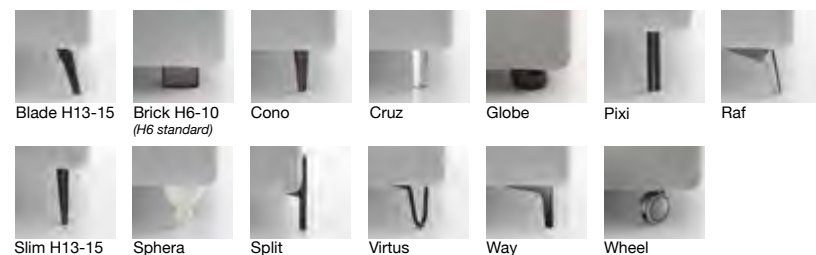

FLY bedframe

SLANT bedframe

APOLLO

160x190-200-210
180x200-210
200x200-210

FLOOR bedframe

BELMONDO

90x190-200
120x190-200-210
160x190-200-210
180x200-210
200x200-210

ROUND bedframe