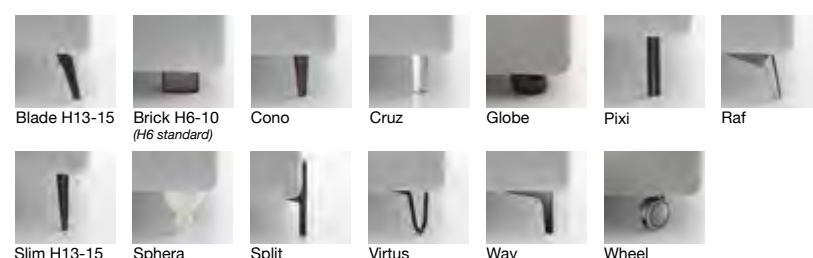

RAFFAELLO

120x190-200-210
160x190-200-210
180x200-210
200x200-210

FLOOR bedframe

FLY bedframe

SNAP

140x190
160x190-200
180x200

SLIM bedframe

RENOIR

120x190-200-210
160x190-200-210
180x200-210
200x200-210

FLOOR bedframe

FLY bedframe

SOMMIER

90x190-200
120x190-200-210
140x190-200-210
160x190-200-210
180x200-210
200x200-210

SLIM bedframe

ACE bedframe

UP bedframe

ROSA

90x190-200
120x190-200-210
160x190-200-210
180x200-210
200x200-210

FLOOR bedframe

FLY bedframe

FLOOR bedframe

HOOF bedframe

FLY bedframe

FAN bedframe