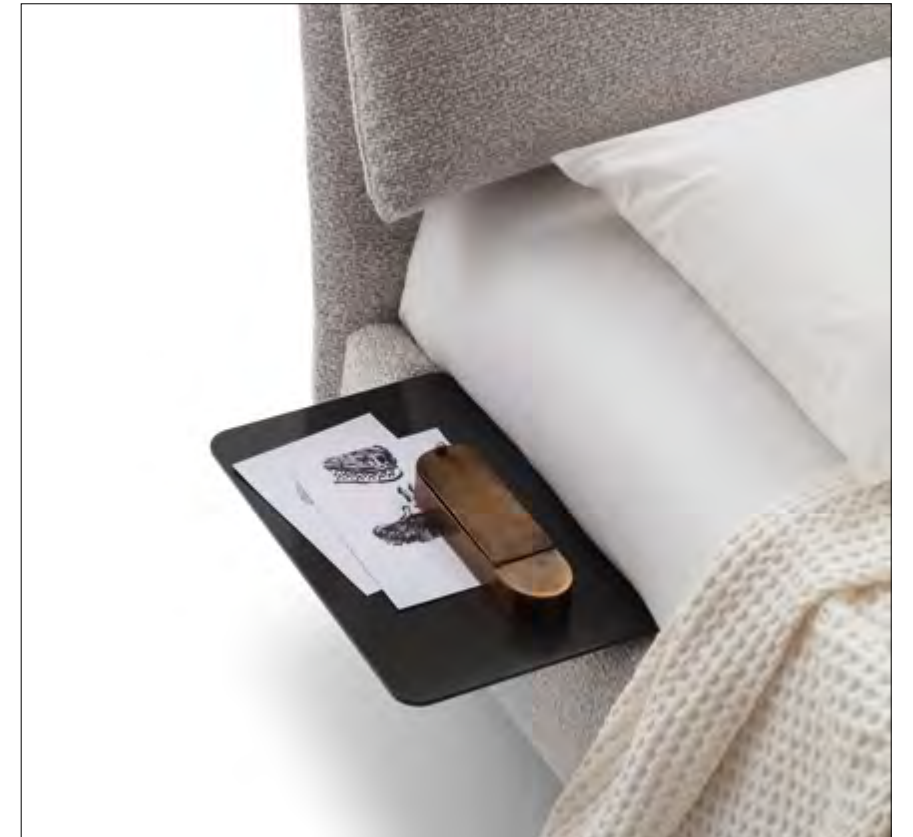

FAN

HOOF

WOODEN TOP

PANNELLO RETRO ILLUMINATO
BACKLIT PANEL

VASSOIO DA LETTO TABLO
TABLO BED TRAY

MENSOLE E VANO A GIORNO
SHELVES AND OPEN COMPARTMENT

Mensola metallo / metal shelf

Mensola legno / wood shelf