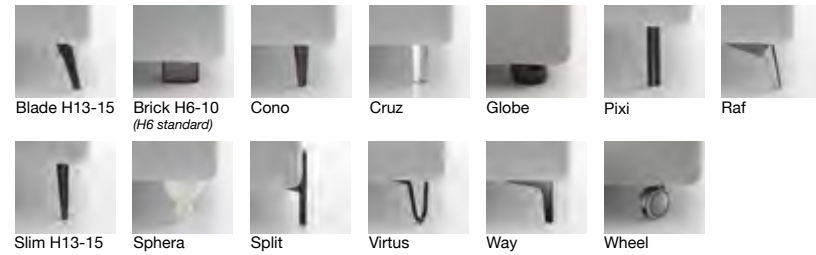

FLOOR bedframe