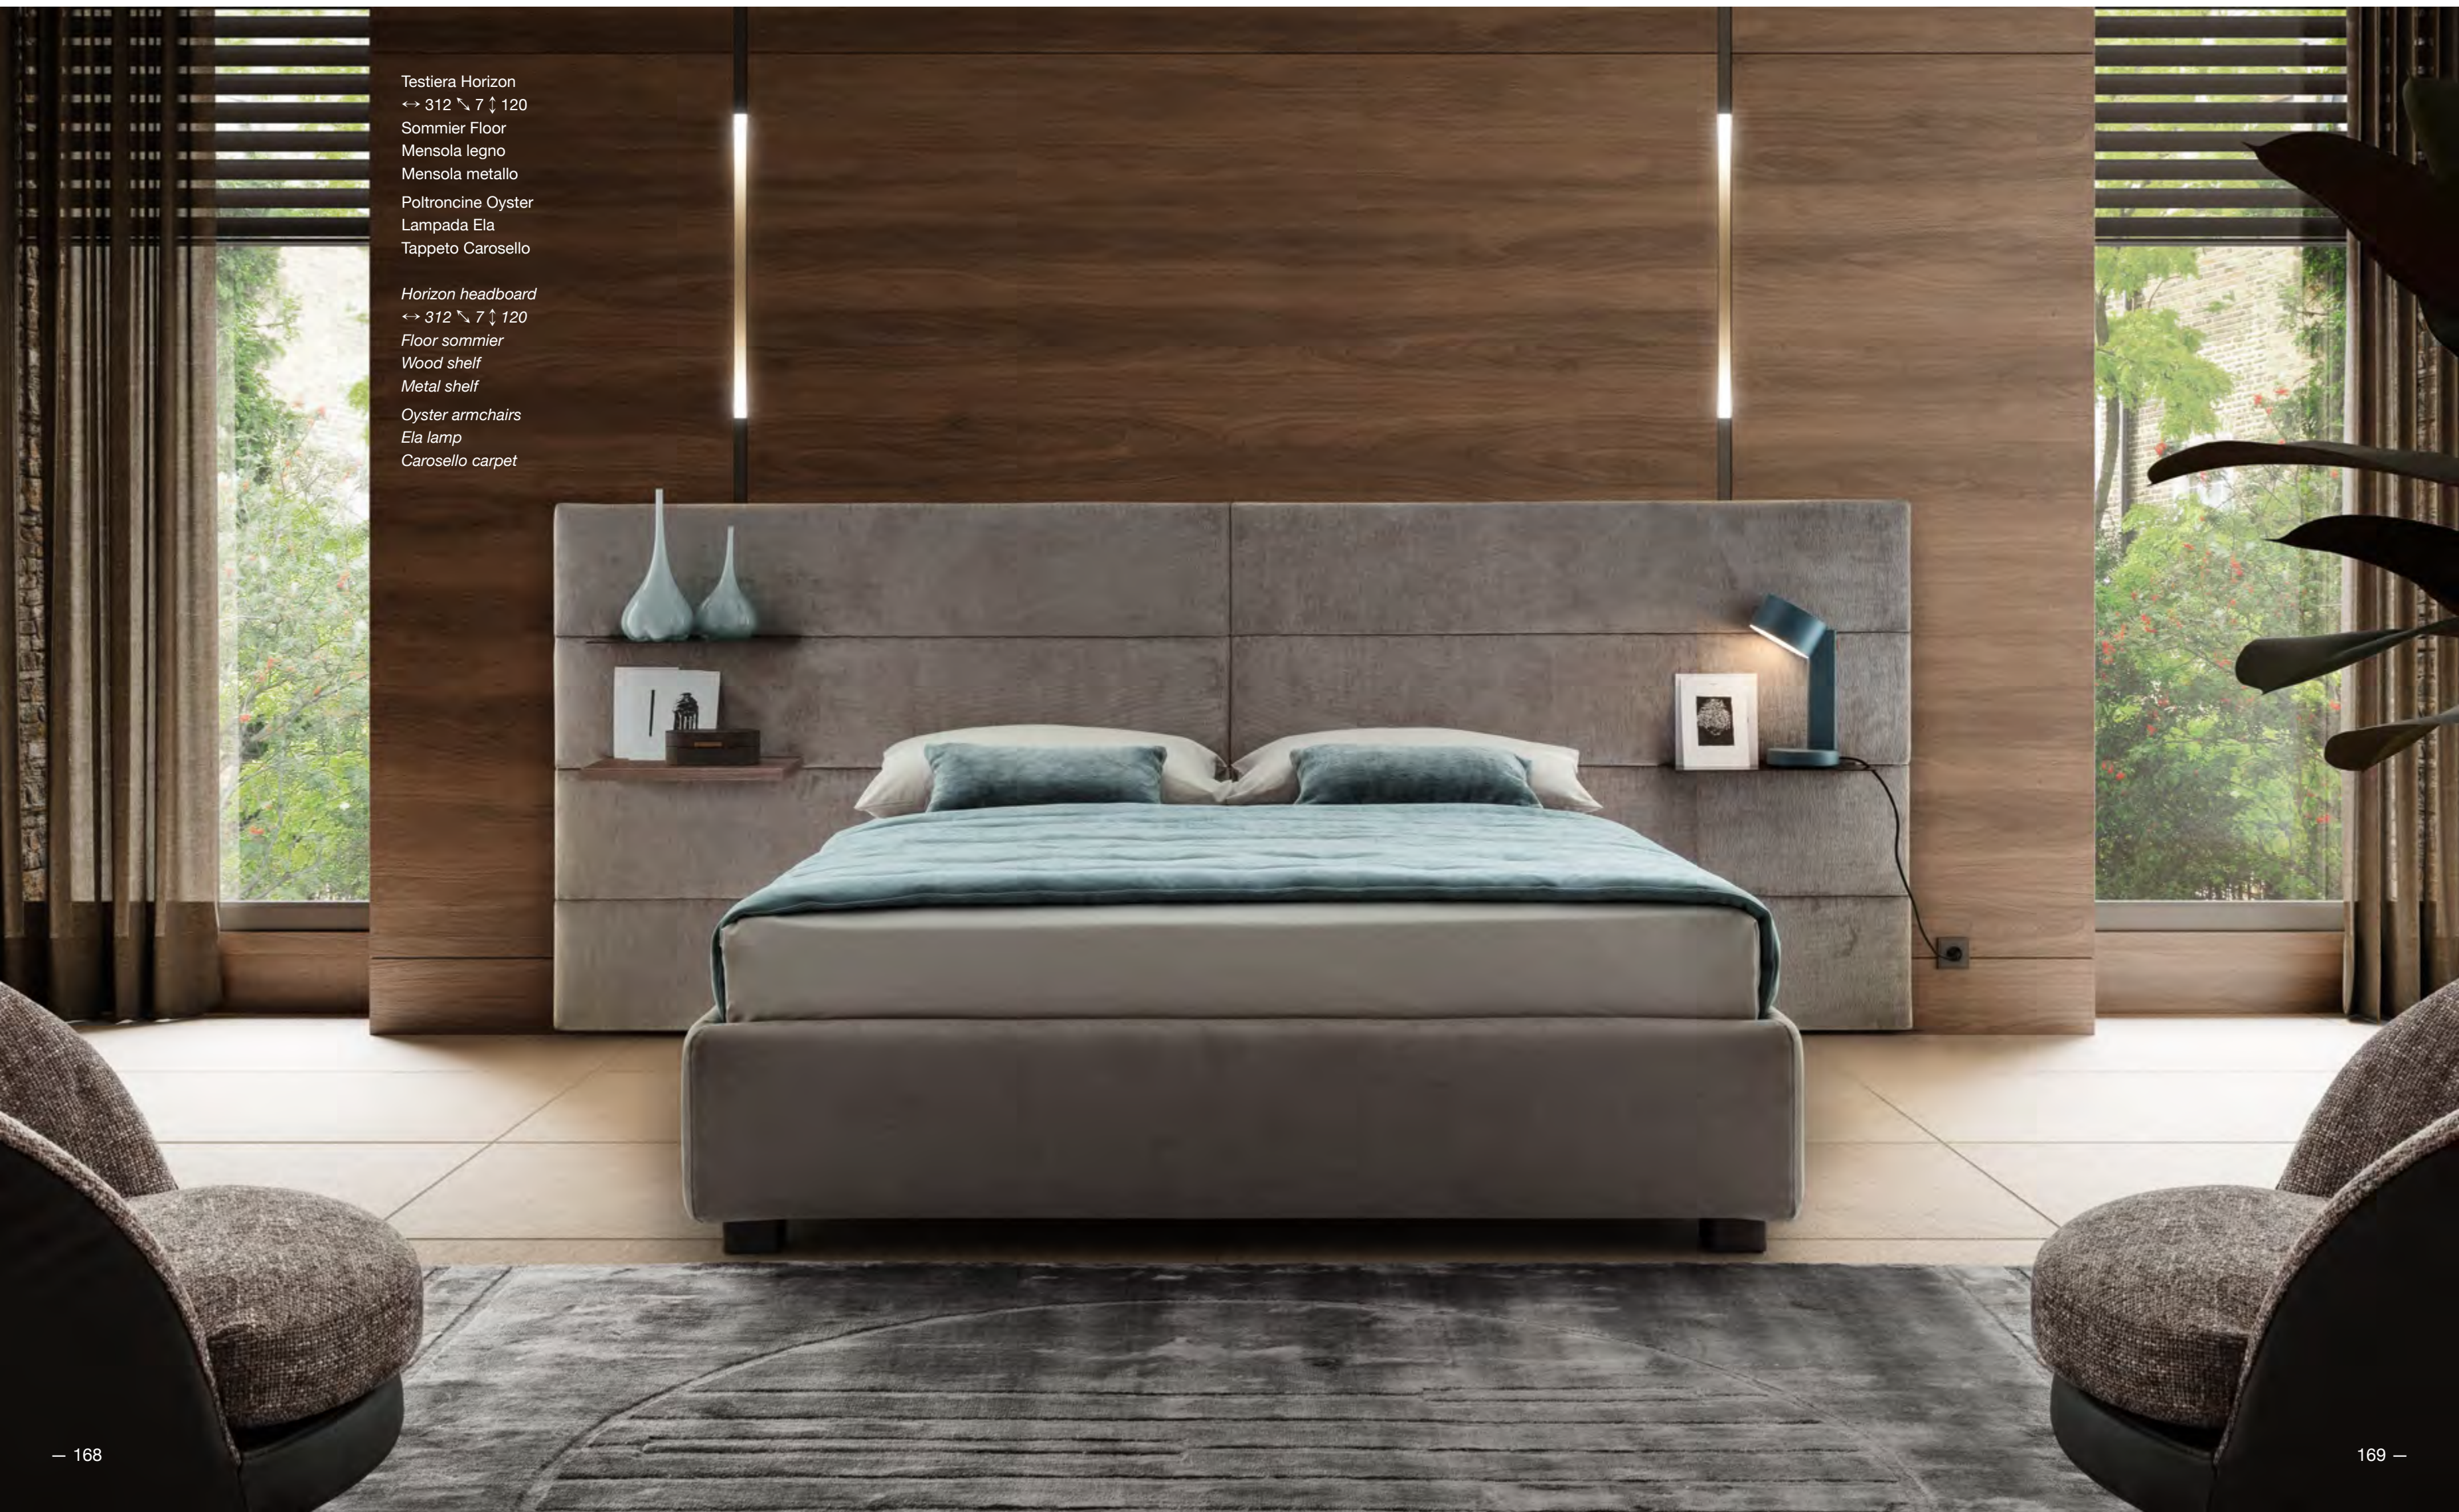

Testiera Horizon
↔ 312 ↘ 7 ↓ 120
Sommier Floor
Mensola legno
Mensola metallo
Poltroncine Oyster
Lampada Ela
Tappeto Carosello

Horizon headboard
↔ 312 ↘ 7 ↓ 120
Floor sommier
Wood shelf
Metal shelf
Oyster armchairs
Ela lamp
Carosello carpet