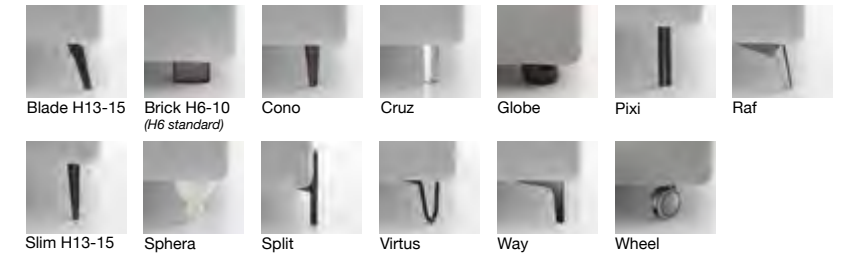

ACADEMY

90x190-200
120x190-200-210
140x190-200-210
160x190-200-210
180x200-210
200x200-210

FLOOR bedframe

FLY bedframe

/ Nighttime

ASPEN

120x190-200-210
160x190-200-210
180x200-210
200x200-210

FLOOR bedframe