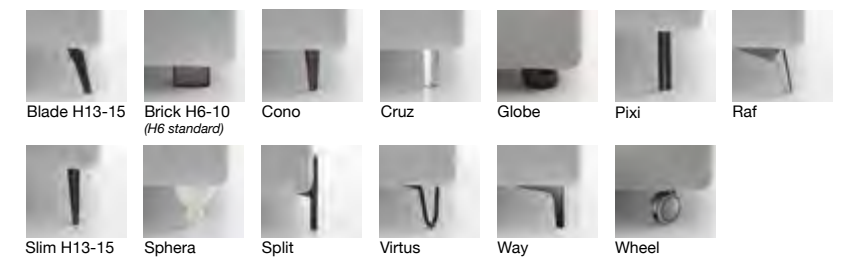

SOMMIER bedframe

ILLY

90x190-200
120x190-200-210
140x190-200-210
160x190-200-210
180x200-210
200x200-210

FLOOR bedframe

FLY bedframe

INSIDE

90x190-200
120x190-200-210
160x190-200-210
180x200-210
200x200-210