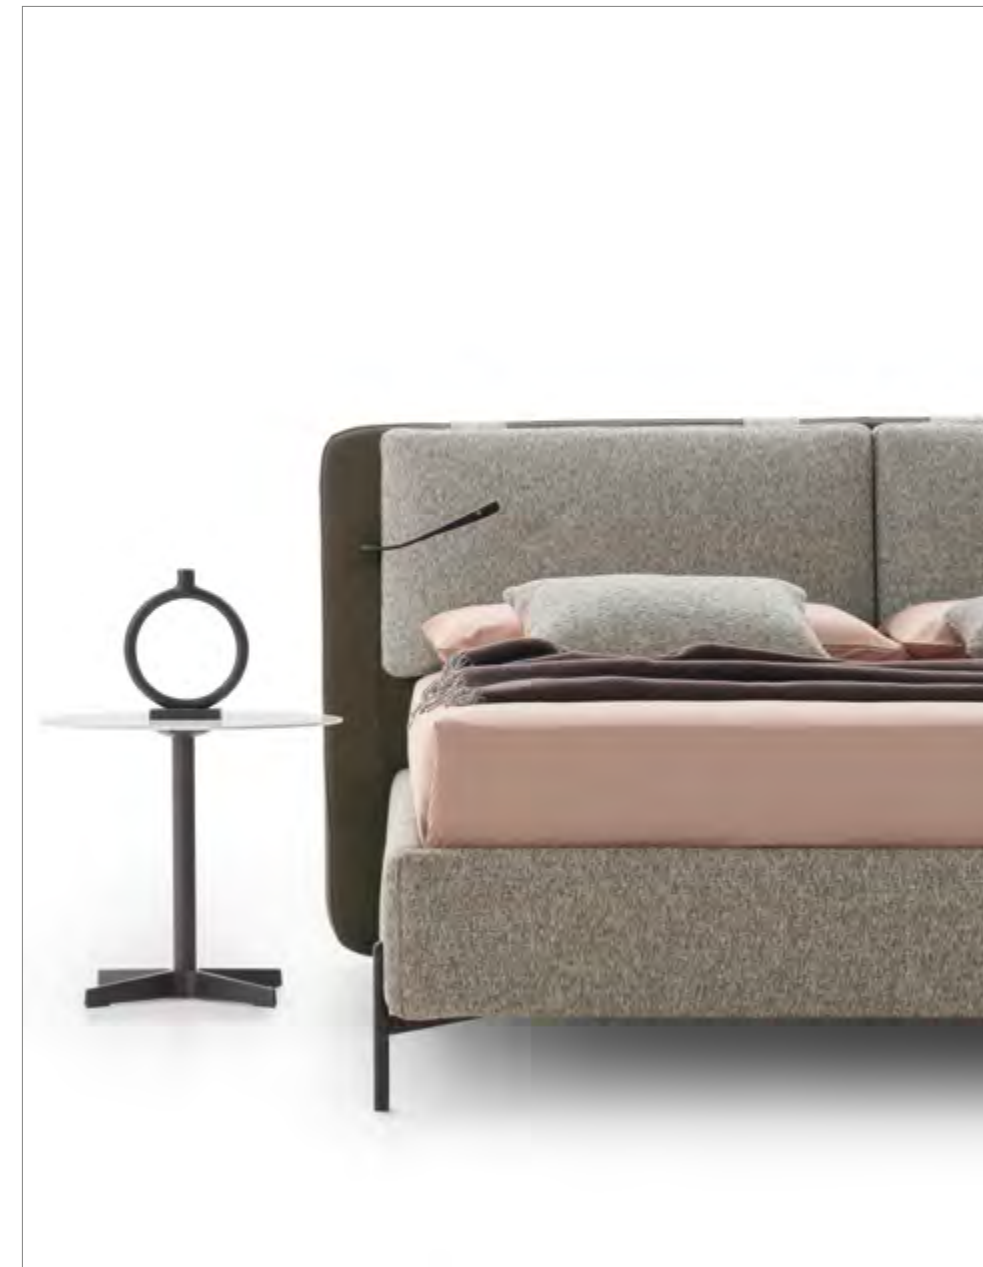

King bed
↔ 176 ↘ 228 ↓ 113
Queen armchair
Jarvis coffee tables
Link lamps
Ciak carpet

CORTINA

Duma 402 Diamond 005

FLOOR bedframe

FLY bedframe

Letto Cortina
↔ 198 ↘ 215 ↓ 98
Pouf Timis
Tavolino Tweet

Cortina bed
↔ 198 ↘ 215 ↓ 98
Timis pouf
Tweet coffee table