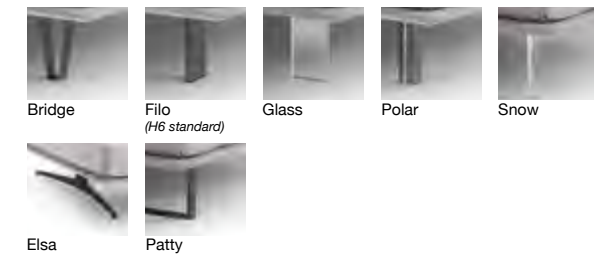

FLY bedframe

DAMA

120x190-200-210
160x190-200-210
180x200-210
200x200-210

FLOOR bedframe

FLY bedframe

ESSENTIAL

160x200
180x200

WOODEN TOP