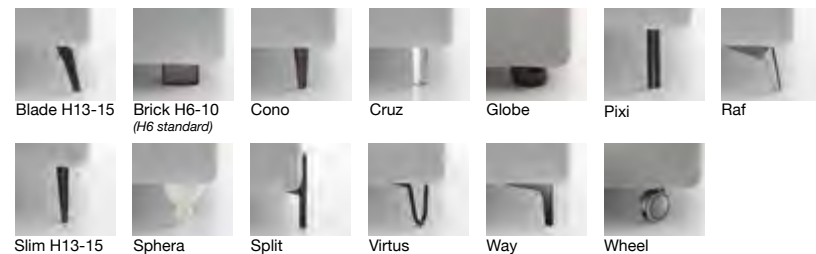

FLY bedframe

ALLEN

90x190-200
120x190-200-210
140x190-200-210
160x190-200-210
180x200-210
200x200-210

FLOOR bedframe

FLY bedframe

STRONG bedframe

ATRIUM

90x190-200
120x190-200-210
160x190-200-210
180x200-210
200x200-210