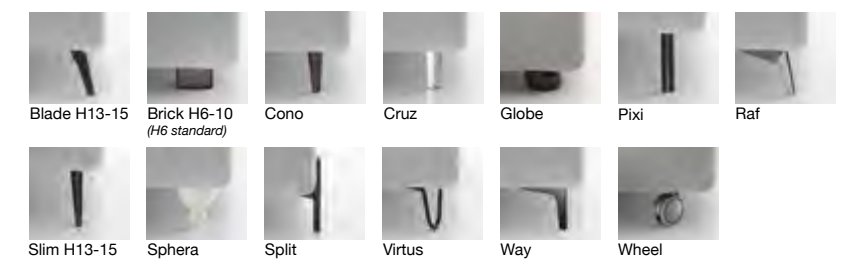

SLIM bedframe

ACE bedframe

ACE bedframe

PASODOBLE

120x190-200-210
160x190-200-210
180x200-210
200x200-210

FLOOR bedframe

FLY bedframe

RAFFAELLO