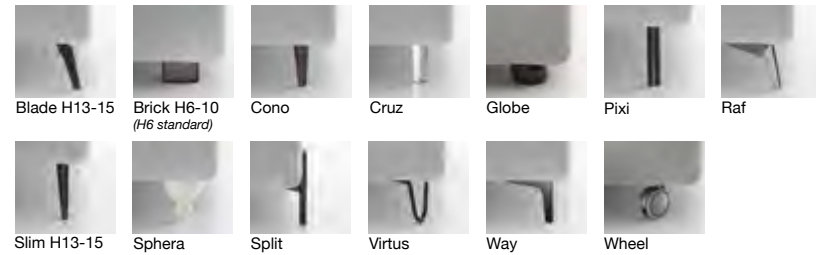

ACADEMY

90x190-200
120x190-200-210
140x190-200-210
160x190-200-210
180x200-210
200x200-210

FLOOR bedframe

FLY bedframe

/ Nighttime

ASPEN

120x190-200-210
160x190-200-210
180x200-210
200x200-210

FLOOR bedframe

FLY bedframe

ALLEN

90x190-200
120x190-200-210
140x190-200-210
160x190-200-210
180x200-210
200x200-210

FLOOR bedframe

FLY bedframe

STRONG bedframe

ATRIUM

90x190-200
120x190-200-210
160x190-200-210
180x200-210
200x200-210

FLY bedframe

SLANT bedframe

APOLLO

160x190-200-210
180x200-210
200x200-210

FLOOR bedframe

BELMONDO

90x190-200
120x190-200-210
160x190-200-210
180x200-210
200x200-210

ROUND bedframe