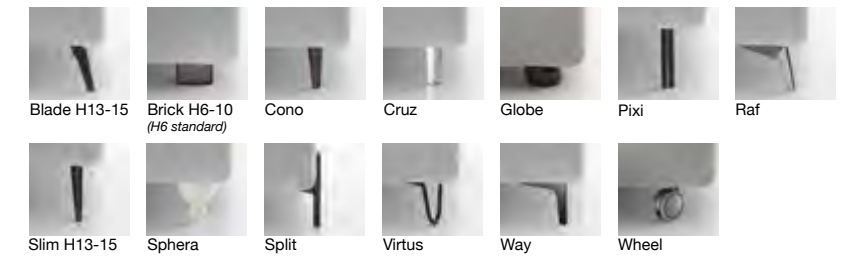

LOVE

90x190-200
120x190-200-210
140x190-200-210
160x190-200-210
180x200-210
200x200-210

FLOOR bedframe

FLY bedframe

/ Nighttime

MONET

90x190-200
120x190-200-210
160x190-200-210
180x200-210
200x200-210

FLOOR bedframe

FLY bedframe

METROPOLITAN

90x190-200
120x190-200-210
140x190-200-210
160x190-200-210
180x200-210
200x200-210

UP bedframe

OPERA

160x190-200-210
180x200-210

FLY bedframe

FLOOR bedframe

MONACO

160x190-200-210
180x200-210
200x200-210

FLY bedframe

SLIM bedframe

ACE bedframe

ACE bedframe

PASODOBLE

120x190-200-210
160x190-200-210
180x200-210
200x200-210

FLOOR bedframe

FLY bedframe