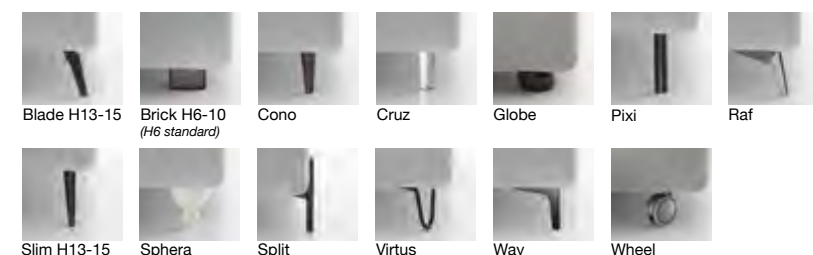

BREAK

90x190-200
120x190-200-210
140x190-200-210
160x190-200-210
180x200-210
200x200-210

FLOOR bedframe

FLY bedframe

/ Nighttime

CATLIN

90x190-200
120x190-200-210
160x190-200-210
180x200-210
200x200-210

FLOOR bedframe