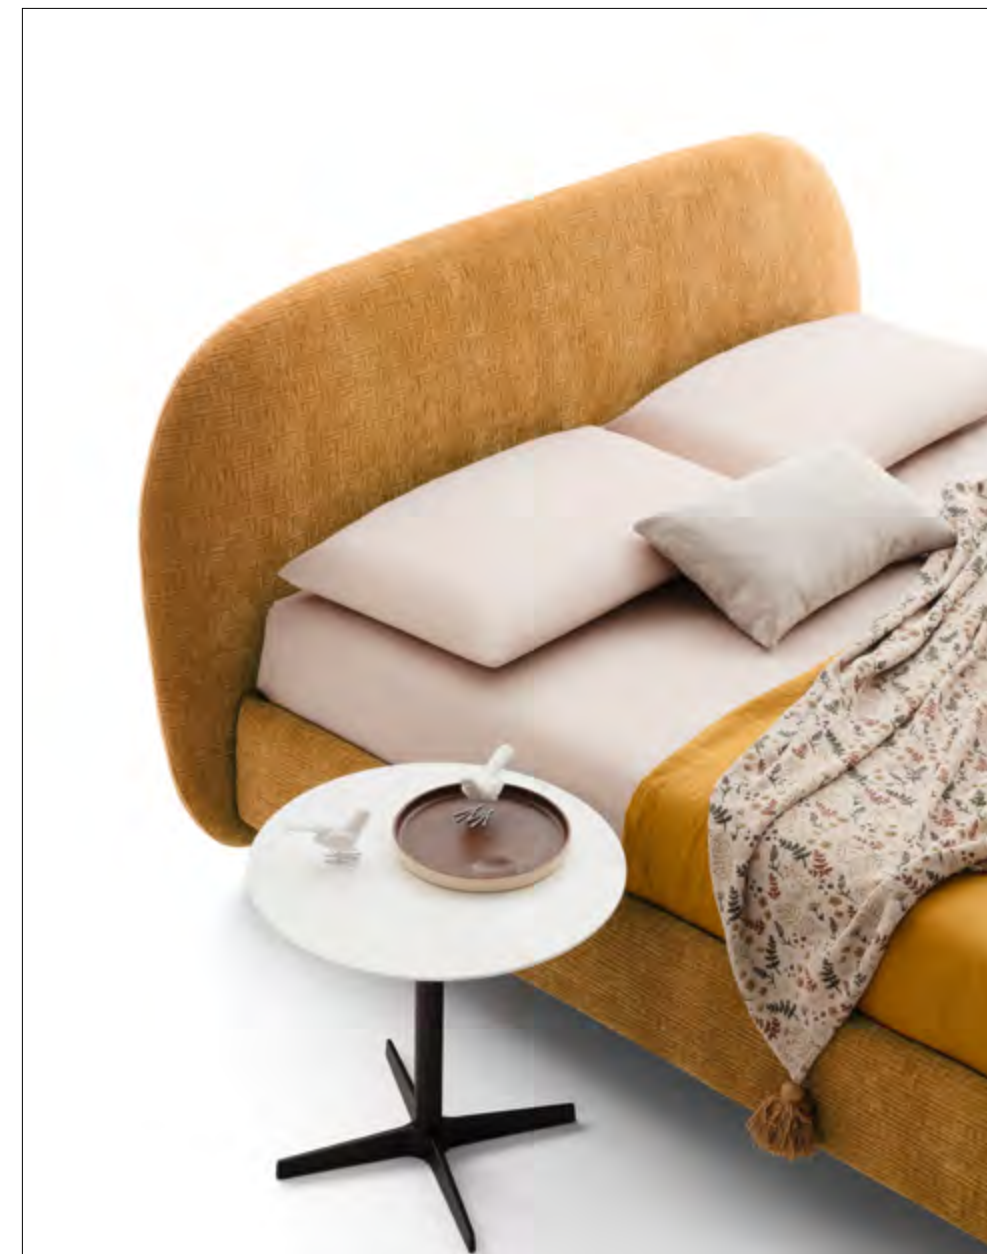

WHEEL

Letto Wheel
↔ 191 ↘ 222 ↓ 97
Poltroncina Guapa
Tavolino Tweet

Wheel bed
↔ 191 ↘ 222 ↓ 97
Guapa armchair
Tweet coffee table