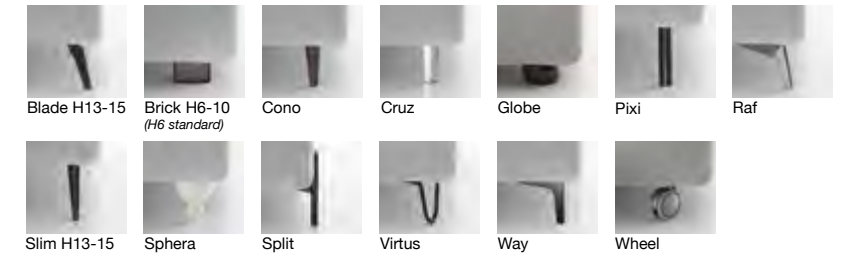

120x190-200-210
160x190-200-210
180x200-210
200x200-210

FLOOR bedframe

FLY bedframe

HORIZON

312-352

HOOF bedframe

GROUND

65-172-192