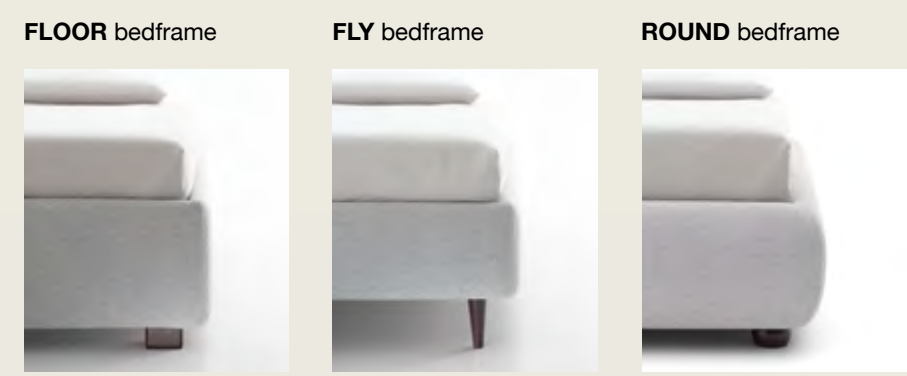

Ipanema bed
 ↔ 181 ↘ 220 ↓ 99
Boon armchair
Renee coffee table
Dome lamp
Carosello carpet

FLOOR bedframe

FLY bedframe

STRONG bedframe

DESIGN

Conan 415 Dang 007

Letto Guscio
↔ 194 ↘ 218 ↓ 108
Pouf Circus
Tavolino Renee