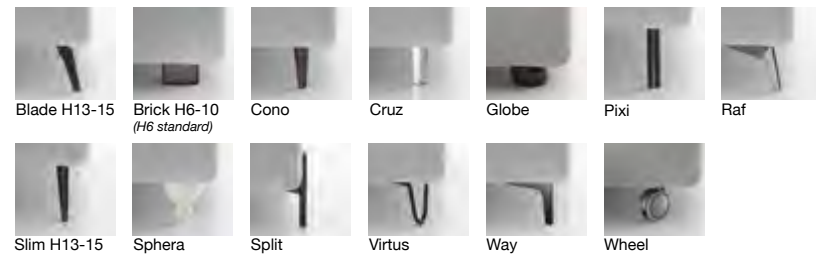

FLY bedframe

DAMA

120x190-200-210
160x190-200-210
180x200-210
200x200-210

FLOOR bedframe

FLY bedframe

ESSENTIAL

160x200
180x200

WOODEN TOP