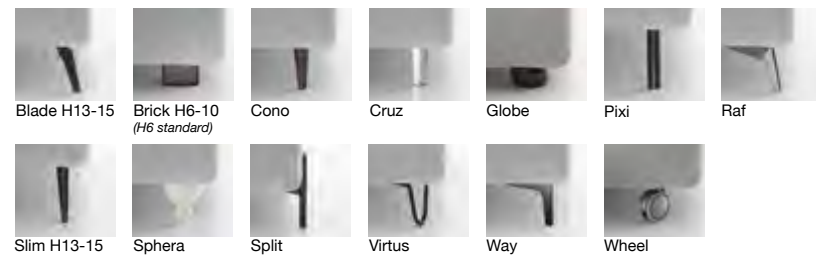

FLOOR bedframe