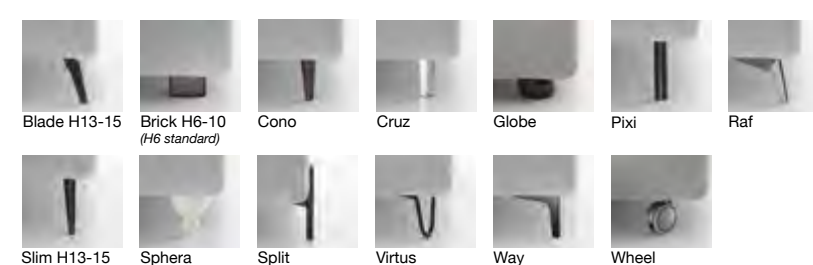

SLIM bedframe

CARAVAGGIO

120x190-200-210
160x190-200-210
180x200-210
200x200-210

FLOOR bedframe

FLY bedframe

CORTINA

90x190-200
120x190-200-210
160x190-200-210
180x200-210
200x200-210

FLOOR bedframe