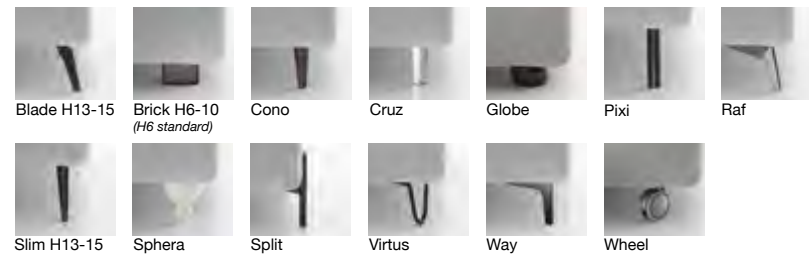

FLY bedframe

LOGAN

160x200
180x200

WOODEN TOP

LOVE

90x190-200
120x190-200-210
140x190-200-210
160x190-200-210
180x200-210
200x200-210

FLOOR bedframe

FLY bedframe