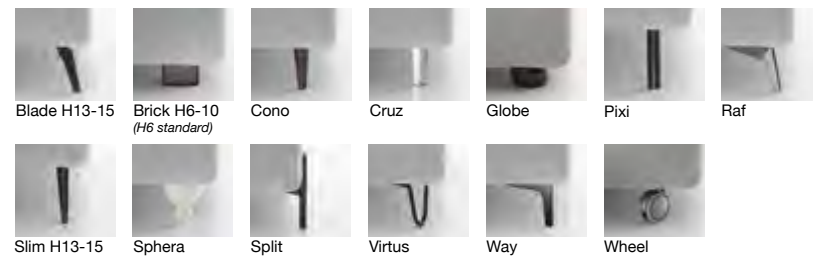

WALL

60-184-224

**UP
bedframe**

WHEEL

160x190-200-210
180x200-210
200x200-210

**FLY
bedframe**

**SLIM
bedframe**

**ACE
bedframe**

WINDSOR

90x190-200
120x190-200-210
160x190-200-210
180x200-210
200x200-210

**FLOOR
bedframe**

**FLY
bedframe**

FINISHES