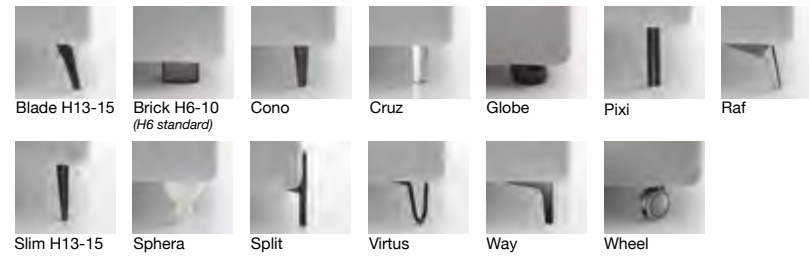

INSIDE

90x190-200
120x190-200-210
160x190-200-210
180x200-210
200x200-210

FLOOR bedframe

KING

160x190-200-210
180x200-210
200x200-210

FLOOR bedframe

FLY bedframe

/ Nighttime

IPANEMA

90x190-200
120x190-200-210
160x190-200-210
180x200-210
200x200-210

FLOOR bedframe

FLY bedframe

STRONG bedframe

KLIZIA

160x190-200-210
180x200-210
200x200-210

FLY bedframe

ISCHIA

160x190-200-210
180x200-210
200x200-210

FLY bedframe

LOGAN

160x200
180x200

WOODEN TOP