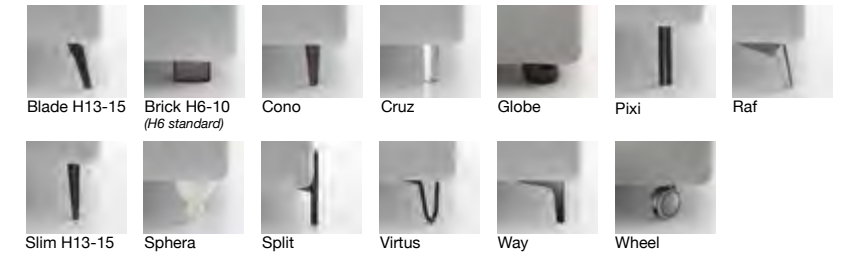

FLOOR bedframe

FLY bedframe

GUSCIO

120x190-200-210
160x190-200-210
180x200-210
200x200-210

FLOOR bedframe

FLY bedframe

ROUND bedframe

GAUCHO