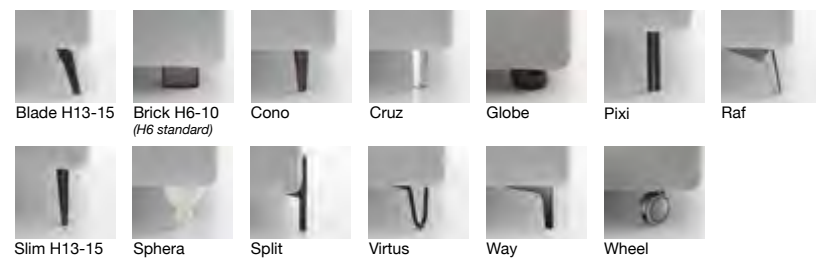

FRIS

90x190-200
120x190-200-210
160x190-200-210
180x200-210
200x200-210

FLOOR bedframe

FLY bedframe

GUSCIO

120x190-200-210
160x190-200-210
180x200-210
200x200-210

FLOOR bedframe

FLY bedframe

ROUND bedframe

GAUCHO

120x190-200-210
160x190-200-210
180x200-210
200x200-210

FLOOR bedframe

FLY bedframe

HORIZON

312-352

HOOF bedframe

GROUND

65-172-192

SOMMIER bedframe

ILLY

90x190-200
120x190-200-210
140x190-200-210
160x190-200-210
180x200-210
200x200-210

FLOOR bedframe

FLY bedframe