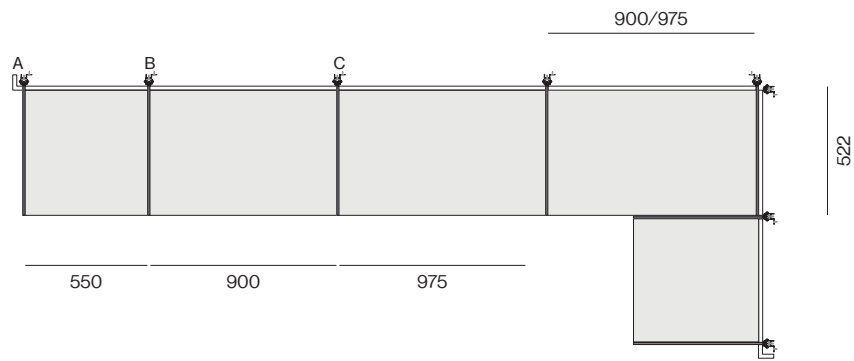

Cabina Scenario/Scenario walk-in closet

Cabina Naked/Naked walk-in closet