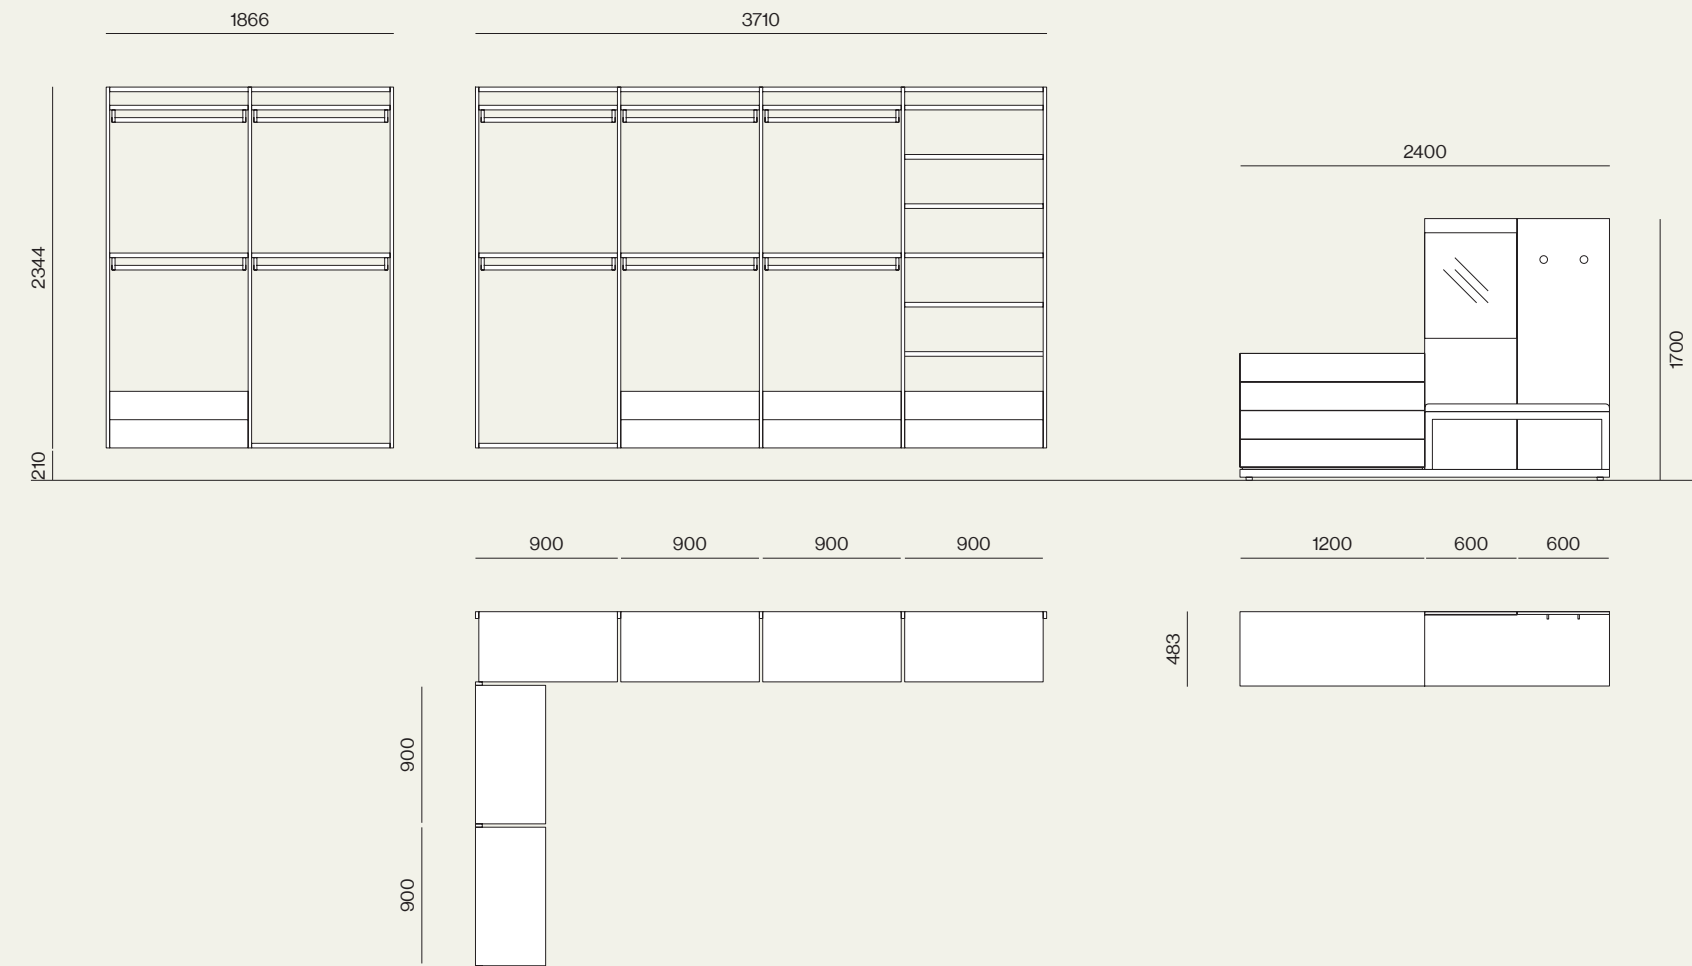

Composizione/Composition

Walk-in closet 03

Elementi/Elements

- Cabina Naked/Naked walk-in closet
- Composizione Arturo/Arturo composition