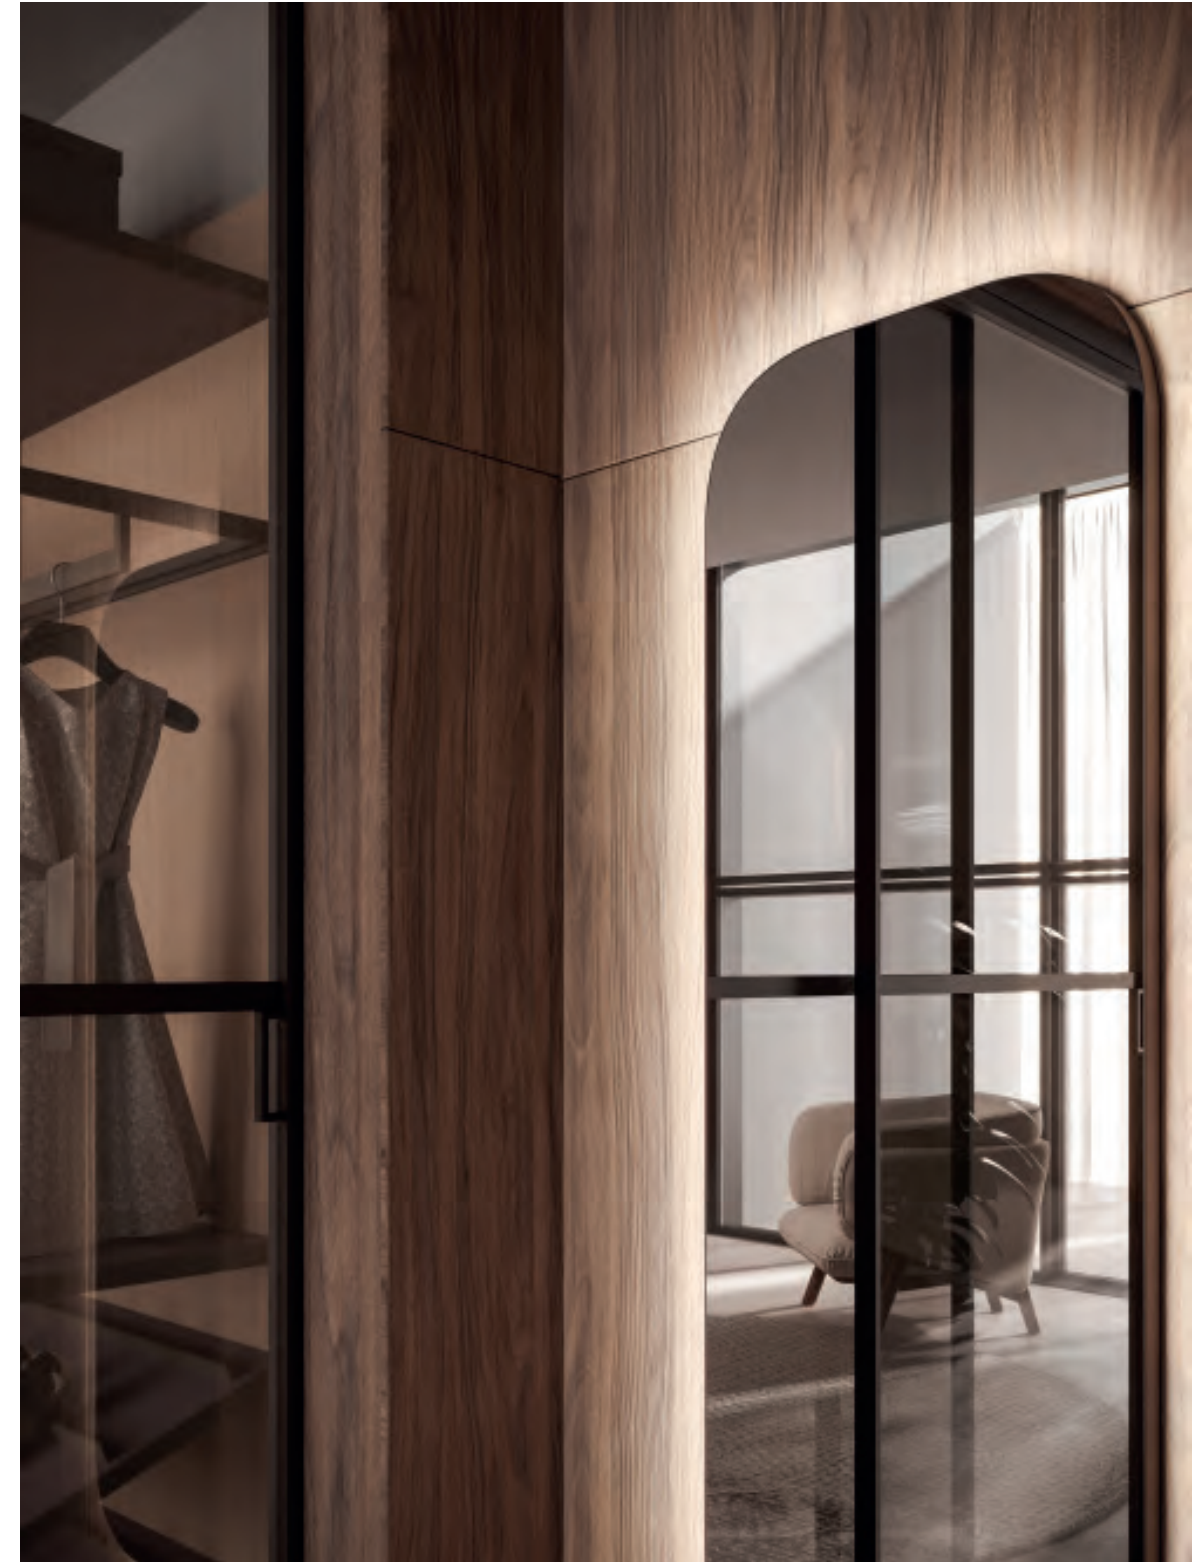

Cabina boiserie Scenario in dekor Rovere Rigato, con accessori in laccato opaco Argilla e laccato metallo Palladio, maniglia Luna e panca a terra in laccato opaco Argilla. Portale di chiusura in metallo brunito e vetro bronzato.

Scenario walk-in closet in Rovere Rigato dekor, with accessories in Argilla matt lacquer finish and Palladio metal lacquer finish, Luna handle and floor panels in Argilla matt lacquer finish. Sliding doors in burnished metal and bronzed glass.

Walk-in closet

02