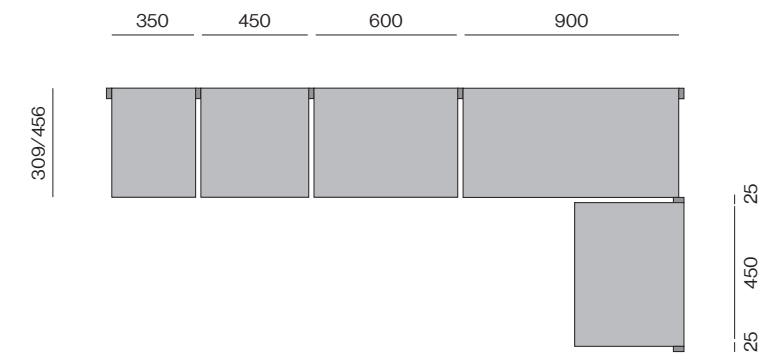

Cabina Scenario/Scenario walk-in closet

Cabina Naked/Naked walk-in closet