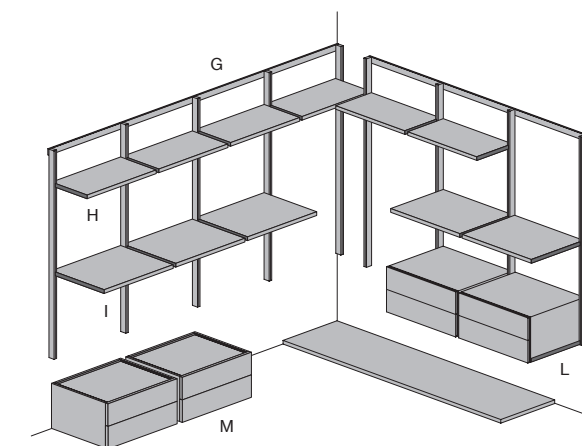

G - Cabina Naked /Naked walk-in closet
H - Ripani P309 /D.309 shelves
I - Ripani P.456 /D.456 shelves
L - Elementi Compongo /Compongo elements
M - Elementi Lego /Lego elements

Caratteristiche/Features

Caratteristiche/Features

A - Fascia di chiusura /Closing filler
B - pannello boiserie /Boiserie panel
C - Ripiano portascarpe /Shoe shelf
D - Ripiano legno /Wood shelf
E - Ripiano vetro /Glass shelf
F - Cassettiere sospese /Suspended drawers