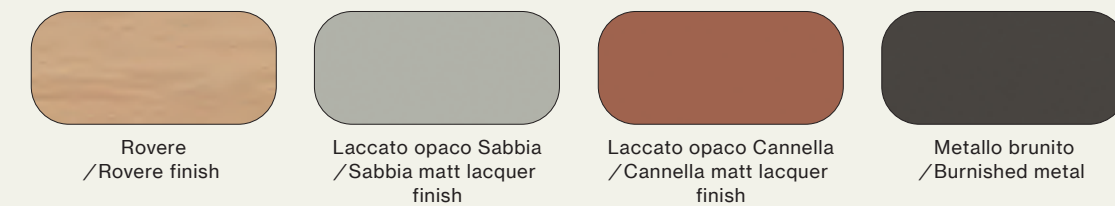

Finiture/Finishes: