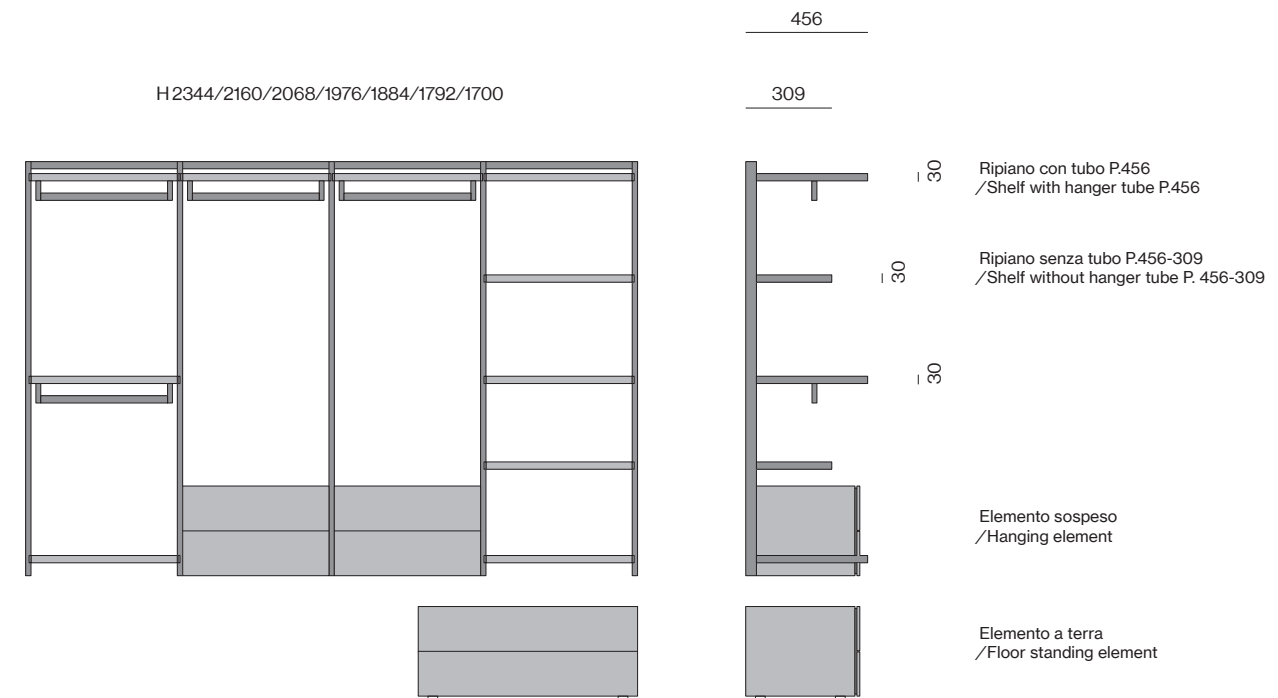

Cabina Scenario/Scenario walk-in closet

Cabina Naked/Naked walk-in closet