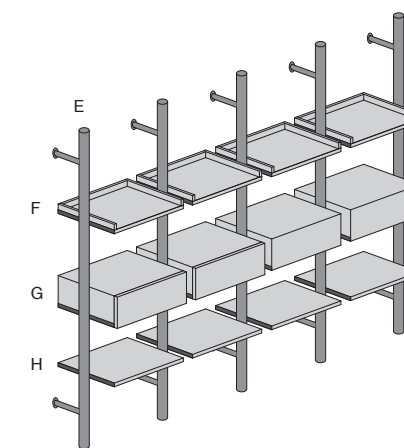

Caratteristiche/Features

Caratteristiche/Features

- A - Fianco legno /Wood side
- B - Colonna Flexi /Flexi column
- C - Elemento Lego /Lego element
- D - Elemento Compongo /Compongo element

- E - Montante Palko /Palko uprights
- F - Ripiano con vassoio /Tray shelf
- G - Elemento Modulo-Compongo /Modulo-Compongo elements
- H - Ripiano /Shelf