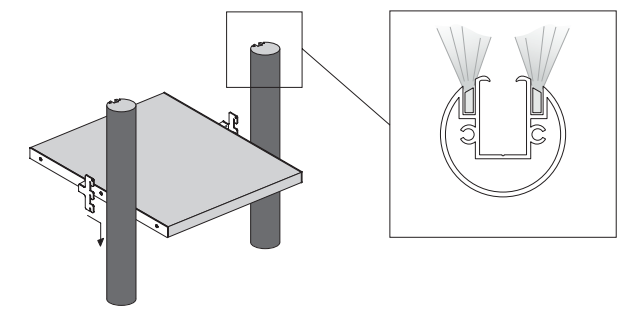

Caratteristiche/Features

Caratteristiche/Features

- A - Fianco legno /Wood side
- B - Colonna Flexi /Flexi column
- C - Elemento Lego /Lego element
- D - Elemento Compongo /Compongo element

- E - Montante Palko /Palko uprights
- F - Ripiano con vassoio /Tray shelf
- G - Elemento Modulo-Compongo /Modulo-Compongo elements
- H - Ripiano /Shelf