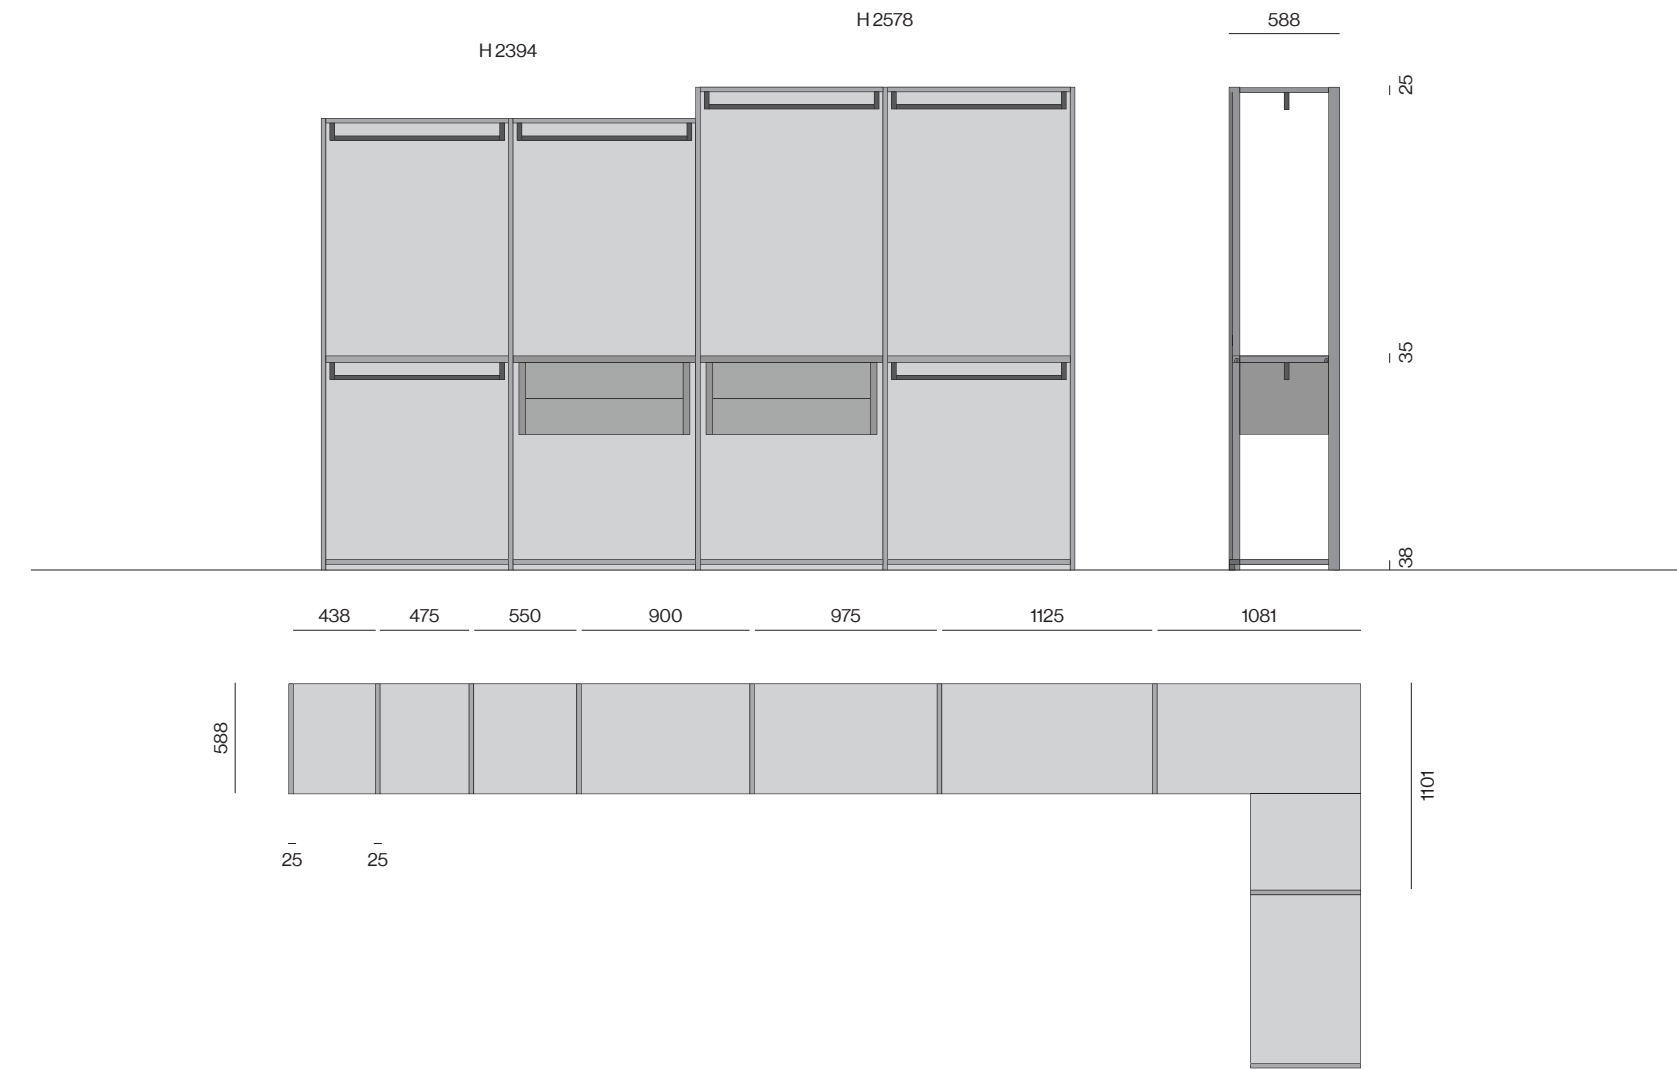

Profondità 588/Depth 588

Profondità 460/Depth 460

Profondità 588/Depth 588

- A - Fianco legno /Wood side
- B - Fianco passante vetro /Glass frame side
- C - Divisione legno /Wood partition
- D - Divisione passante /Frame partition
- E - Struttura P.588 /D.588 structure
- F - Struttura P.460 /D.460 structure
- G - Fianco Skeletro vetro /Glass Skeletro side
- H - Divisione Skeletro /Skeletro partition
- I - Struttura P.588 /D.588 structure
- L - Fianco Skeletro /Skeletro side