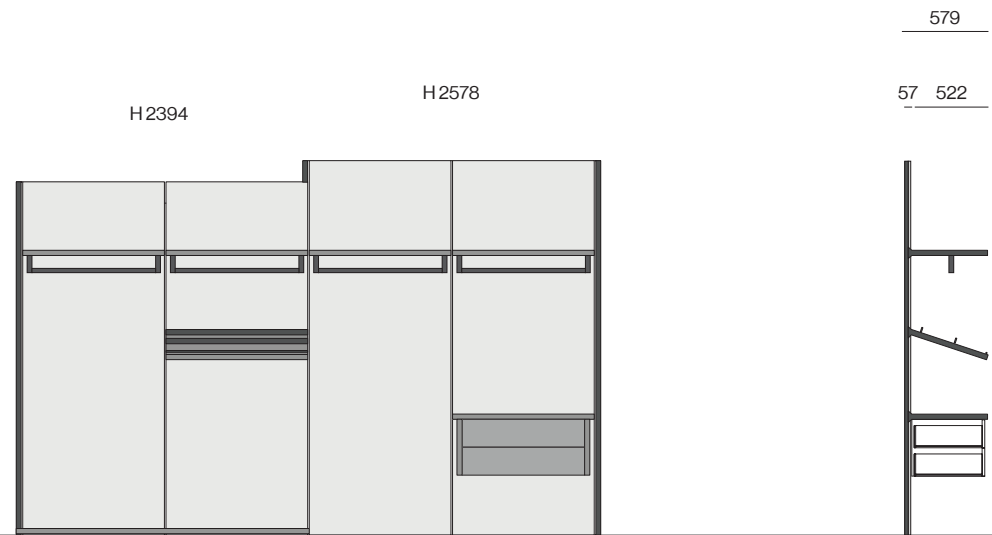

Cabina Scenario/Scenario walk-in closet

Cabina Naked/Naked walk-in closet