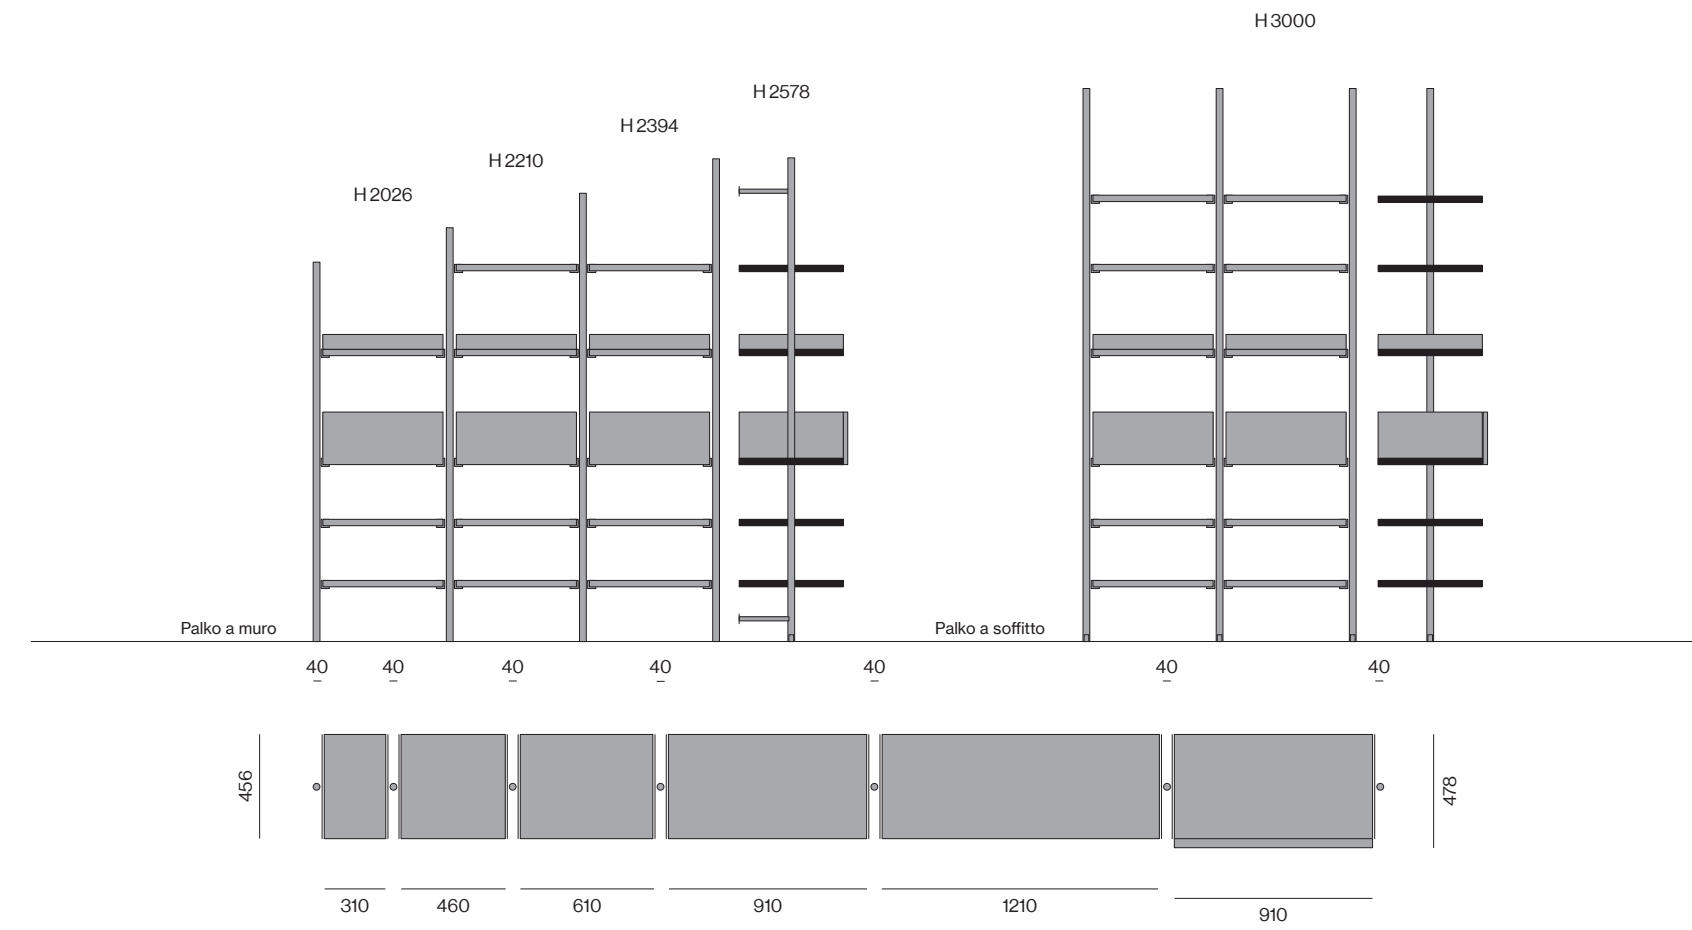

Cabina Flexi/Flexi walk-in closet

Cabina Palko/Palko walk-in closet