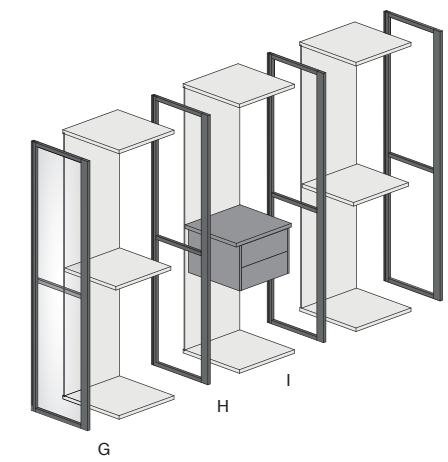

Profondità 588/Depth 588

Profondità 460/Depth 460

Profondità 588/Depth 588

- A - Fianco legno /Wood side
- B - Fianco passante vetro /Glass frame side
- C - Divisione legno /Wood partition
- D - Divisione passante /Frame partition
- E - Struttura P.588 /D.588 structure
- F - Struttura P.460 /D.460 structure
- G - Fianco Skeletro vetro /Glass Skeletro side
- H - Divisione Skeletro /Skeletro partition
- I - Struttura P.588 /D.588 structure
- L - Fianco Skeletro /Skeletro side