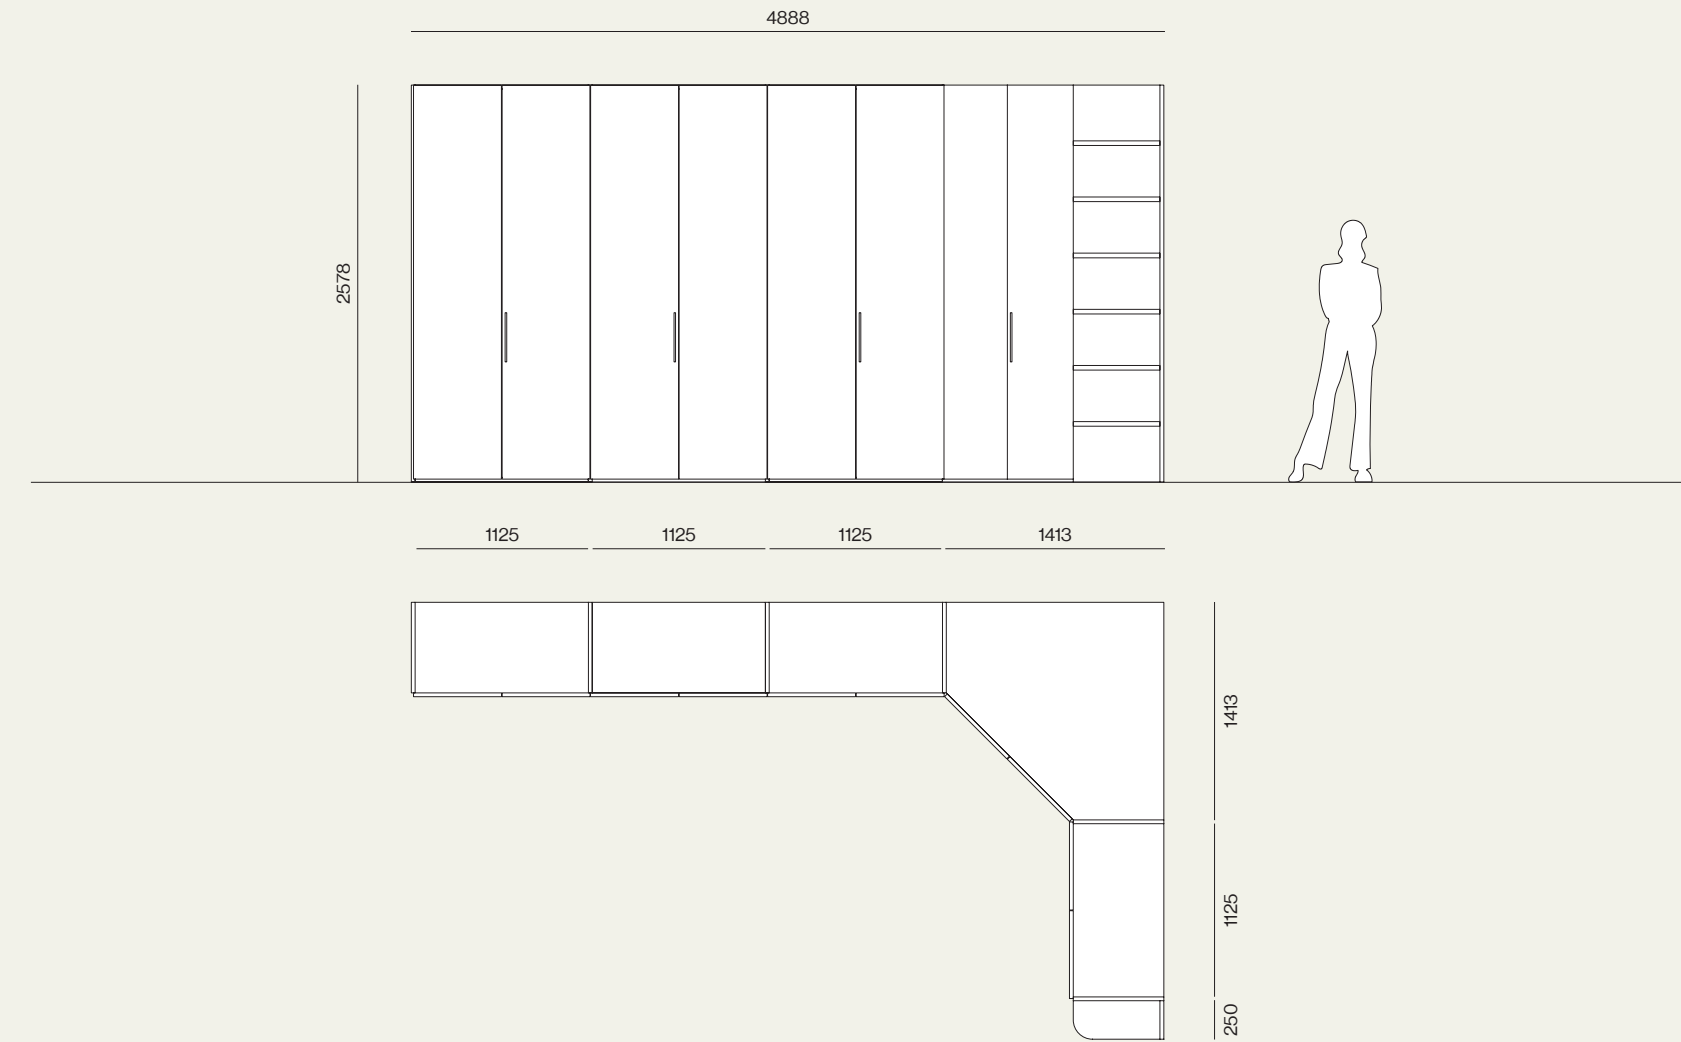

Elementi/Elements

- Armadio battente con anta Liscia e maniglia L11
  /Hinged wardrobe with Liscia door and L11 handle