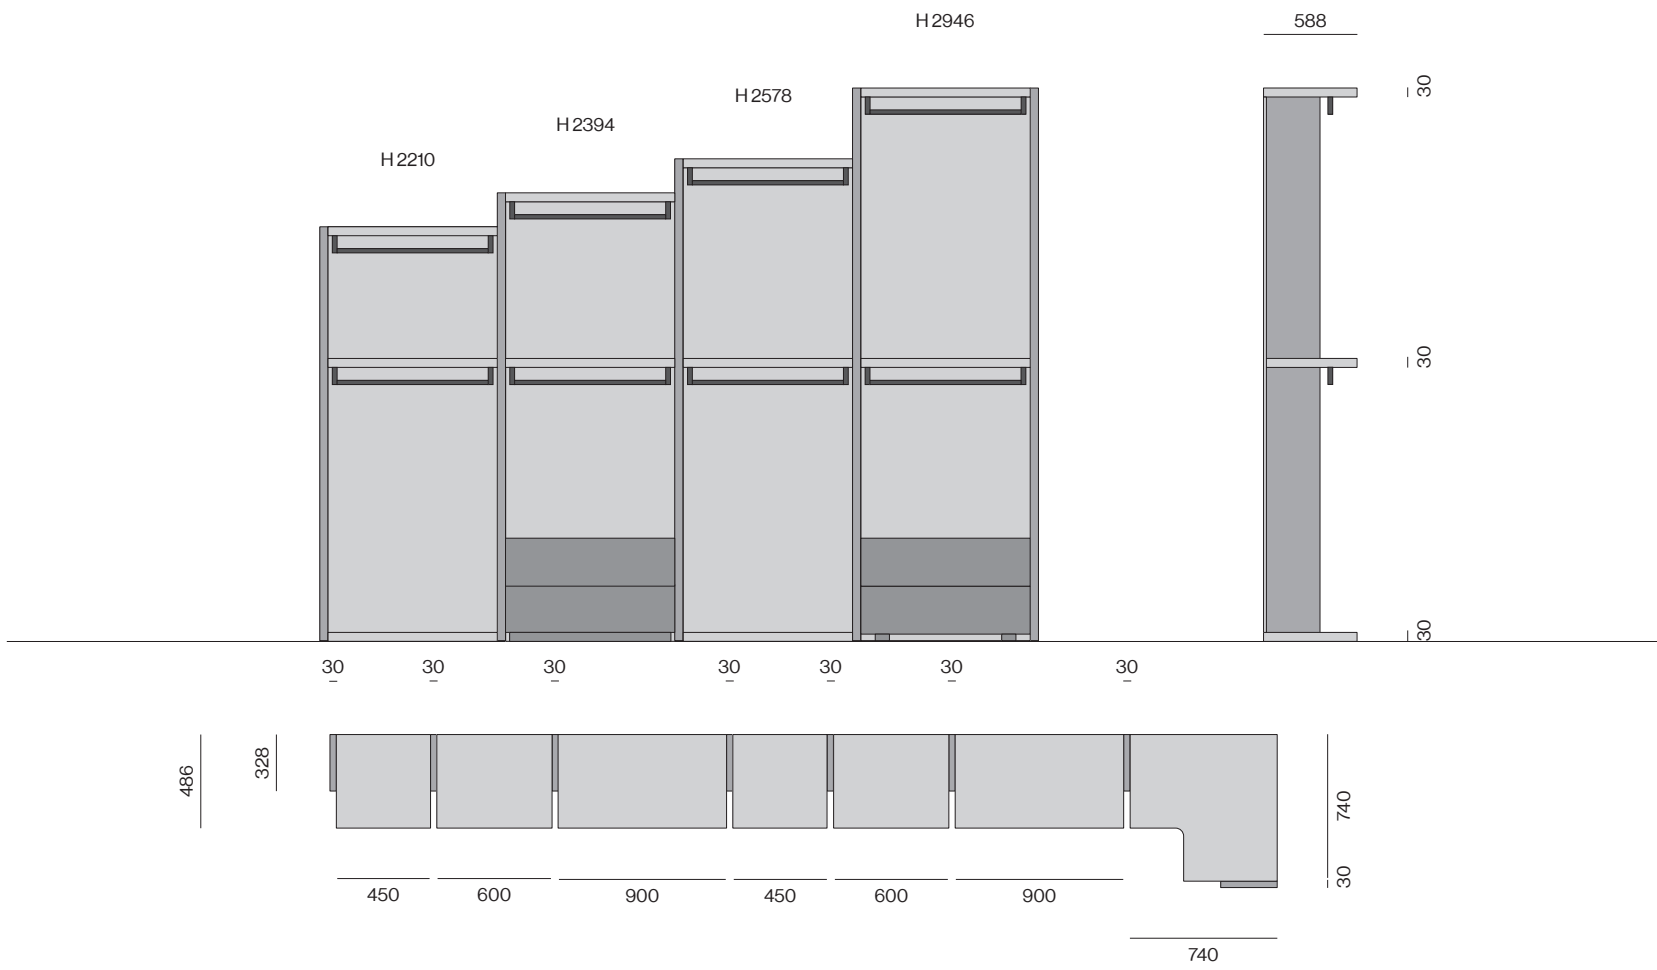

Cabina Flexi/Flexi walk-in closet

Cabina Palko/Palko walk-in closet