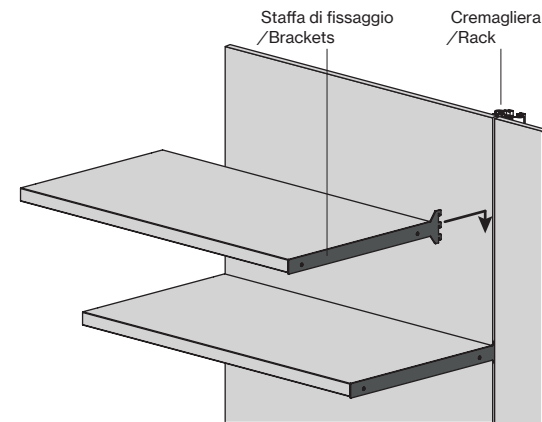

Caratteristiche/Features

Caratteristiche/Features

A - Fascia di chiusura /Closing filler
B - pannello boiserie /Boiserie panel
C - Ripiano portascarpe /Shoe shelf
D - Ripiano legno /Wood shelf
E - Ripiano vetro /Glass shelf
F - Cassettiere sospese /Suspended drawers