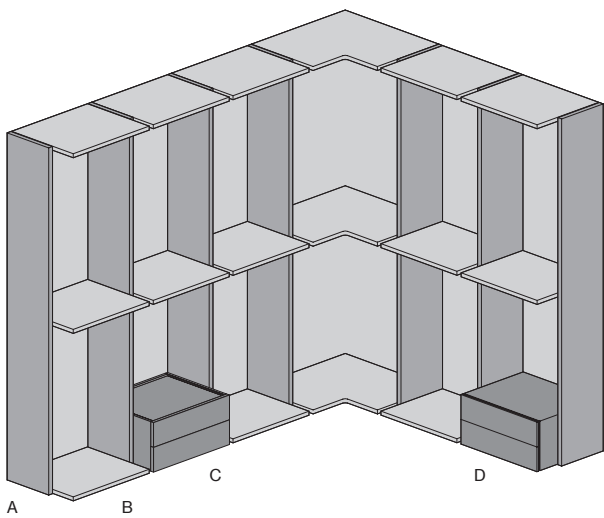

Caratteristiche/Features

Caratteristiche/Features

- A - Fianco legno /Wood side
- B - Colonna Flexi /Flexi column
- C - Elemento Lego /Lego element
- D - Elemento Compongo /Compongo element

- E - Montante Palko /Palko uprights
- F - Ripiano con vassoio /Tray shelf
- G - Elemento Modulo-Compongo /Modulo-Compongo elements
- H - Ripiano /Shelf