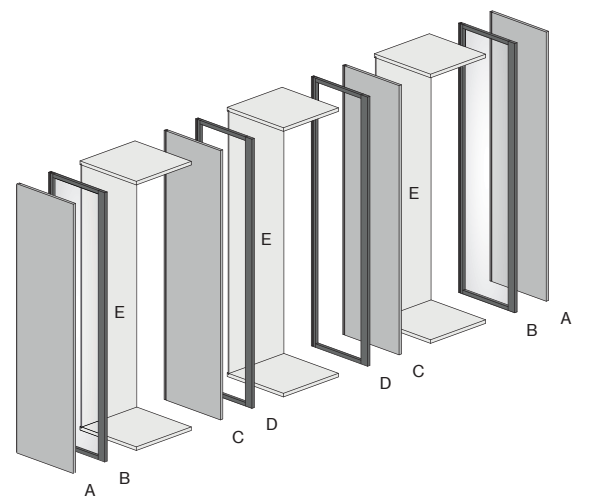

Profondità 588/Depth 588

Profondità 460/Depth 460

Profondità 588/Depth 588

- A - Fianco legno /Wood side
- B - Fianco passante vetro /Glass frame side
- C - Divisione legno /Wood partition
- D - Divisione passante /Frame partition
- E - Struttura P.588 /D.588 structure
- F - Struttura P.460 /D.460 structure
- G - Fianco Skeletro vetro /Glass Skeletro side
- H - Divisione Skeletro /Skeletro partition
- I - Struttura P.588 /D.588 structure
- L - Fianco Skeletro /Skeletro side