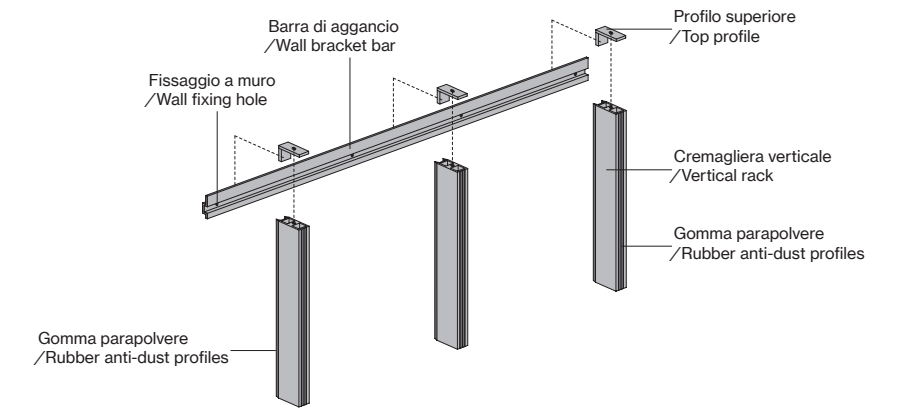

G - Cabina Naked /Naked walk-in closet
H - Ripani P309 /D.309 shelves
I - Ripani P.456 /D.456 shelves
L - Elementi Compongo /Compongo elements
M - Elementi Lego /Lego elements

Caratteristiche/Features

Caratteristiche/Features

A - Fascia di chiusura /Closing filler
B - pannello boiserie /Boiserie panel
C - Ripiano portascarpe /Shoe shelf
D - Ripiano legno /Wood shelf
E - Ripiano vetro /Glass shelf
F - Cassettiere sospese /Suspended drawers