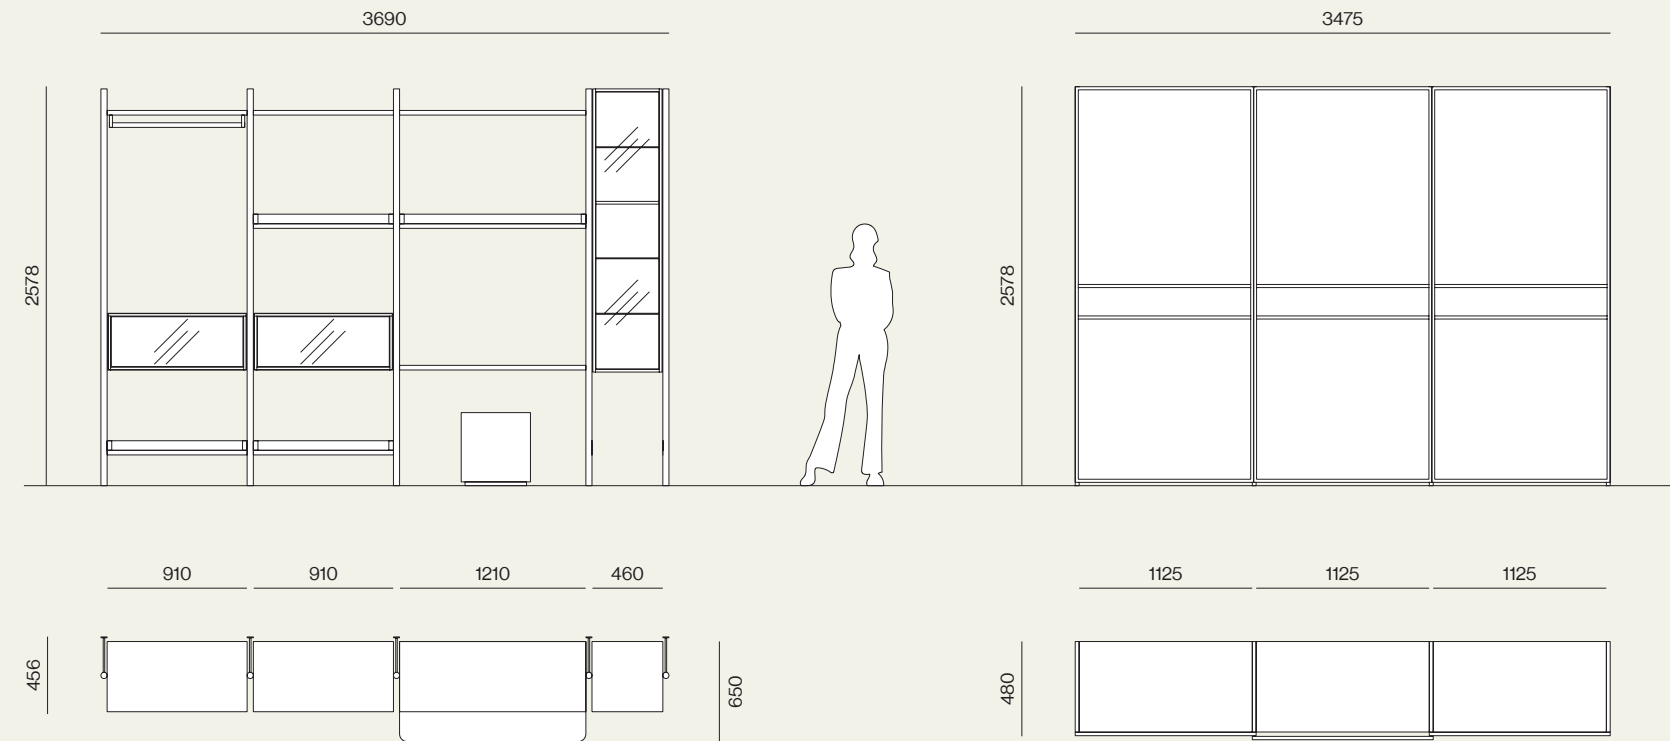

Composizione/Composition

Walk-in closet 08

Elementi/Elements

- Cabina Palko/Palko walk-in closet
- Armadio scorrevole con Anta Frame Lateral in profondità 482mm/Sliding wardrobe with Frame Lateral doors in 482mm depth

- Pouf Cubrick/Cubrick pouf

Finiture/Finishes: