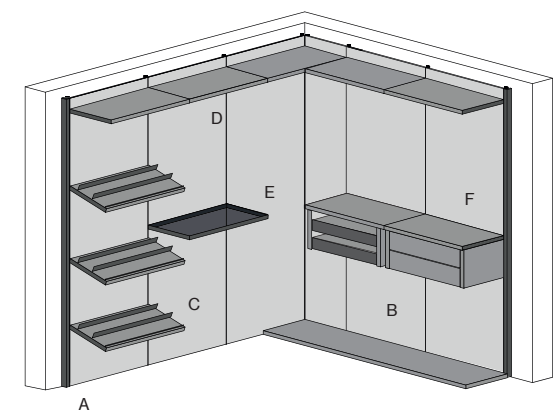

Caratteristiche/Features

Caratteristiche/Features

A - Fascia di chiusura /Closing filler
B - pannello boiserie /Boiserie panel
C - Ripiano portascarpe /Shoe shelf
D - Ripiano legno /Wood shelf
E - Ripiano vetro /Glass shelf
F - Cassettiere sospese /Suspended drawers