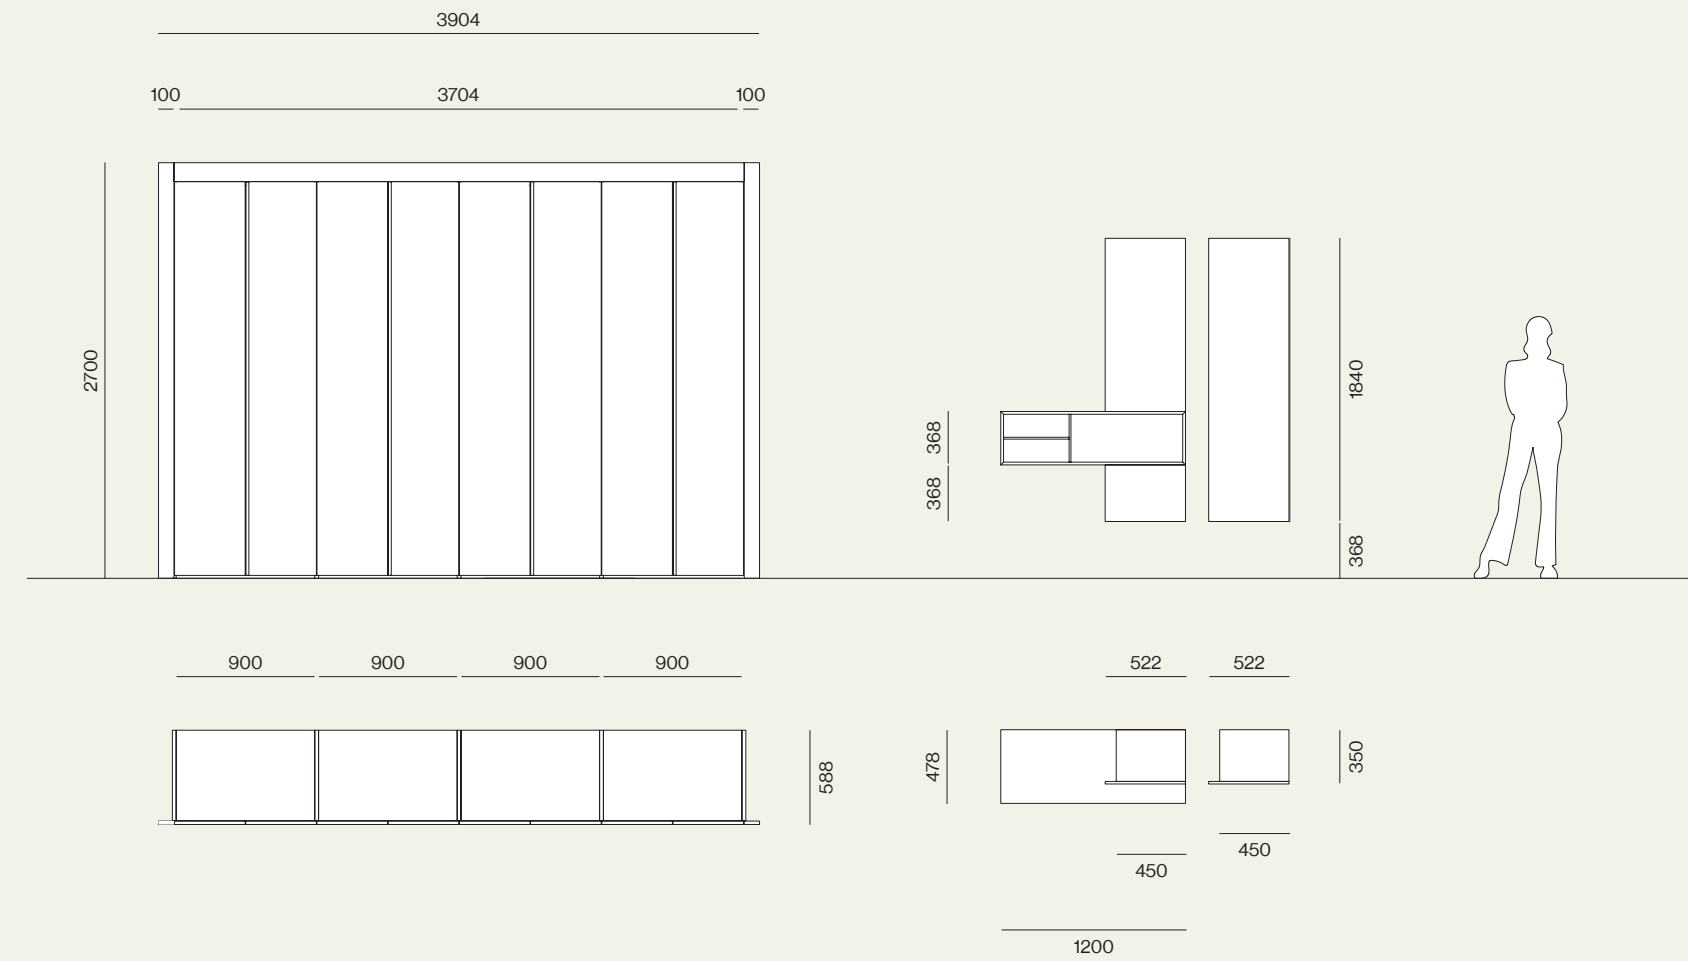

Elementi/Elements

- Armadio battente con anta Gola con fasce di tamponamento/Hinged wardrobe with Gola door and side and top filler

- Elementi Sipario/Sipario elements
- Elemento Strema/Strema element