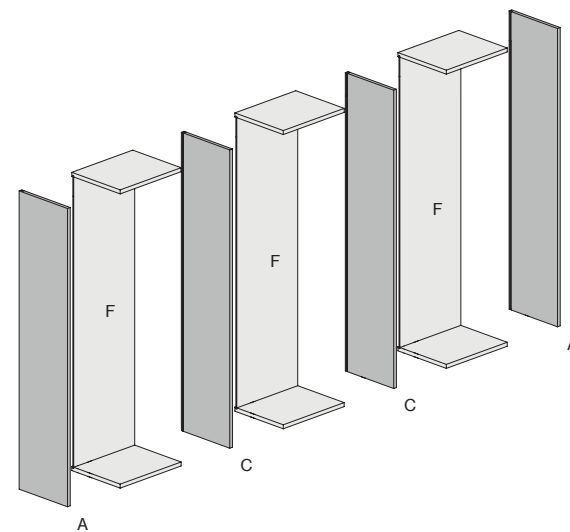

Profondità 588/Depth 588

Profondità 460/Depth 460

Profondità 588/Depth 588

- A - Fianco legno /Wood side
- B - Fianco passante vetro /Glass frame side
- C - Divisione legno /Wood partition
- D - Divisione passante /Frame partition
- E - Struttura P.588 /D.588 structure
- F - Struttura P.460 /D.460 structure
- G - Fianco Skeletro vetro /Glass Skeletro side
- H - Divisione Skeletro /Skeletro partition
- I - Struttura P.588 /D.588 structure
- L - Fianco Skeletro /Skeletro side