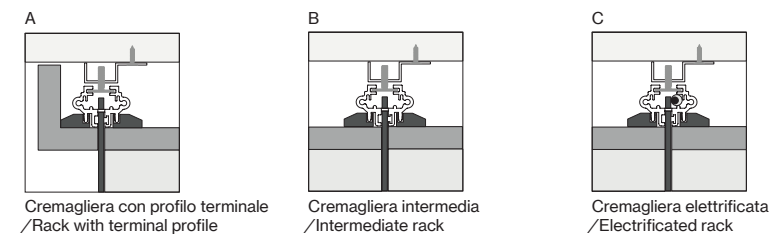

Cabina Scenario/Scenario walk-in closet

Cabina Naked/Naked walk-in closet