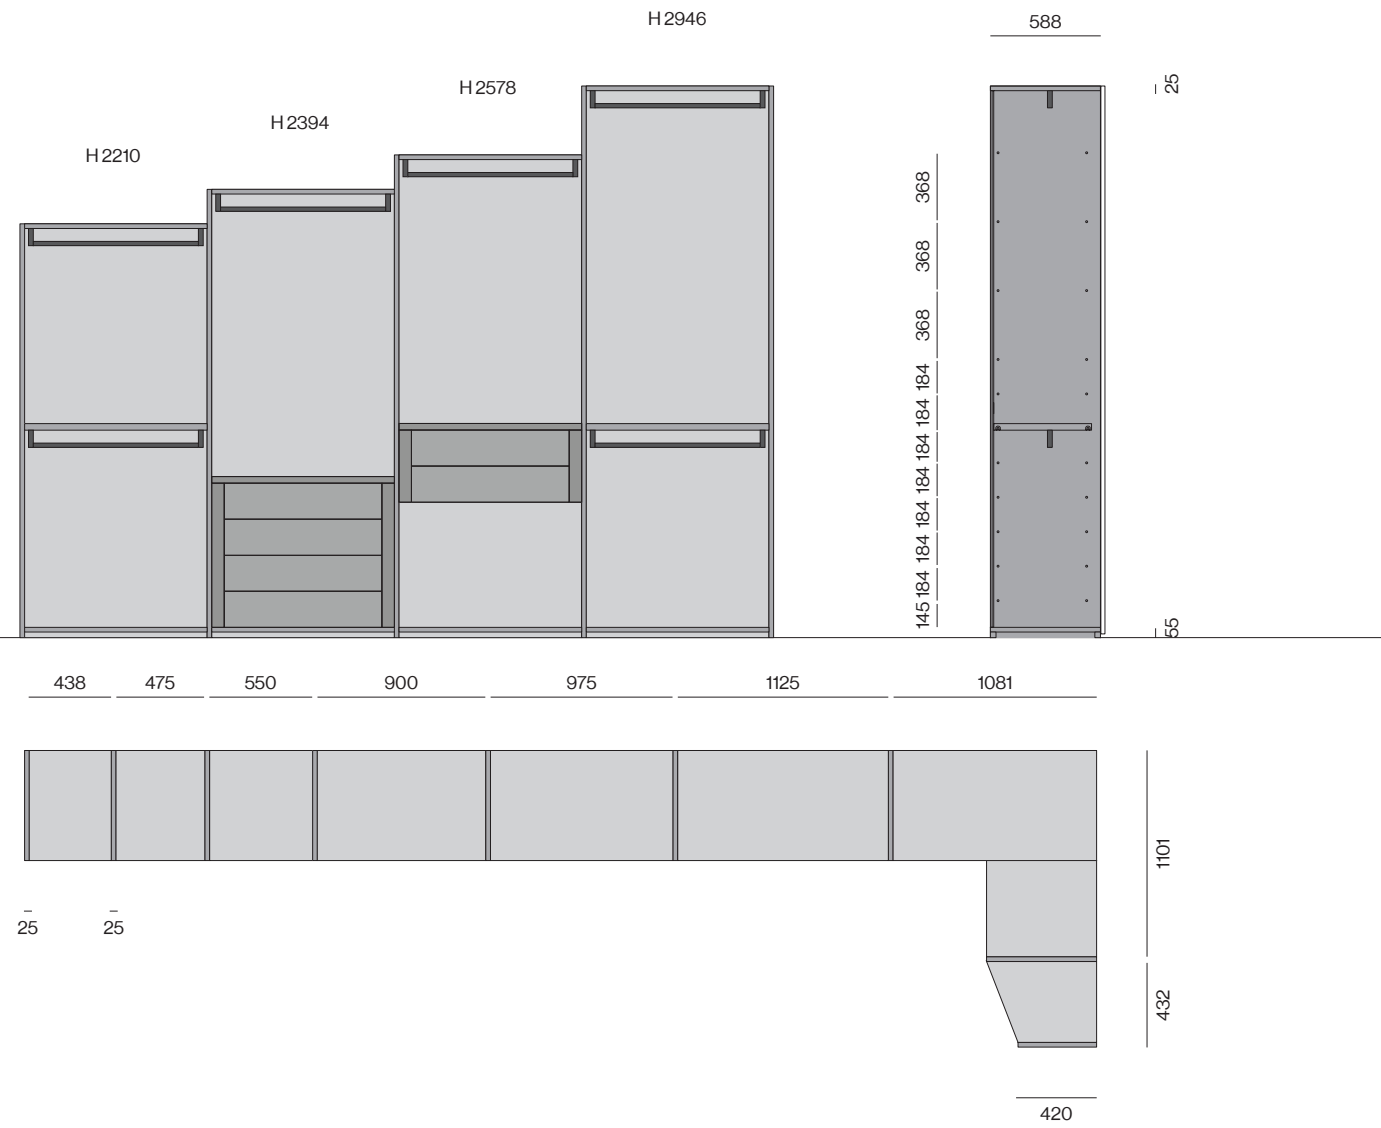

Cabina Armadio/Wardrobe walk-in closet

Cabina Skeletro/Skeletro walk-in closet