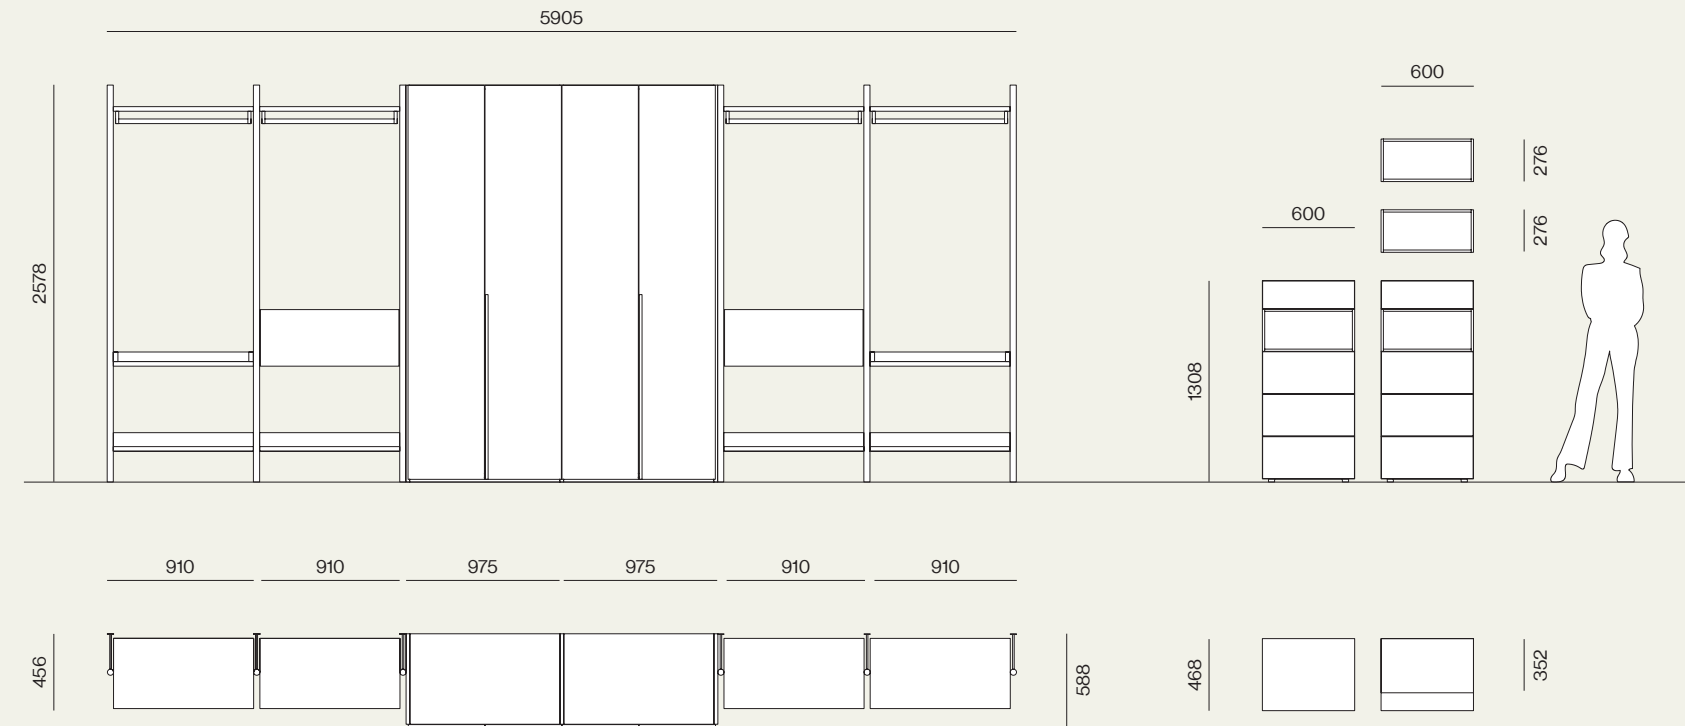

Armadio attrezzato con cassettiere sospesa e maniglia Gola, ripiano con tubo appendi abiti. Cabina Palko con ripiani, cassettiere e ripiani porta scarpe./Wardrobe equipped with drawer unit and Gola handle, shelf with hanger tube. Palko walk-in closet with shelves, drawer units and shoe shelves.

Elementi/Elements

- Cabina Palko/Palko walk-in closet
- Armadio battente con anta Gola 1200
- /Hinged wardrobe with Gola 1200 doors

- Elementi con cassetti Compongo + Grafic
- /Compongo + Grafic drawer units