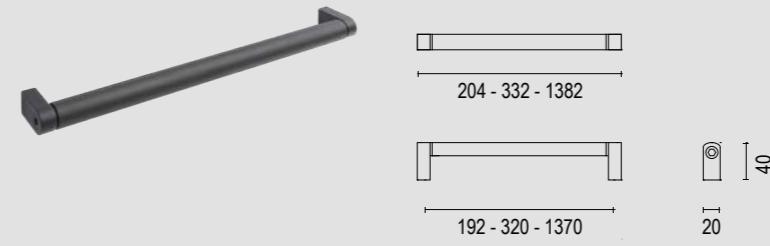

FINITURE - FINISHES - FINITIONS

Tipo 52

PASSO - PITCH - ENTRAXE	CODICE - CODE	OPZIONE - OPTION
160	OAFMAN	521
320	OAFMAN	522
160	OAFMAN	524
320	OAFMAN	525

FINITURE - FINISHES - FINITIONS

Tipo 58

PASSO - PITCH - ENTRAXE	CODICE - CODE	OPZIONE - OPTION
192	OAFMAN	580
320	OAFMAN	582
1370	OAFMAN	584
192	OAFMAN	581
320	OAFMAN	583
1370	OAFMAN	585