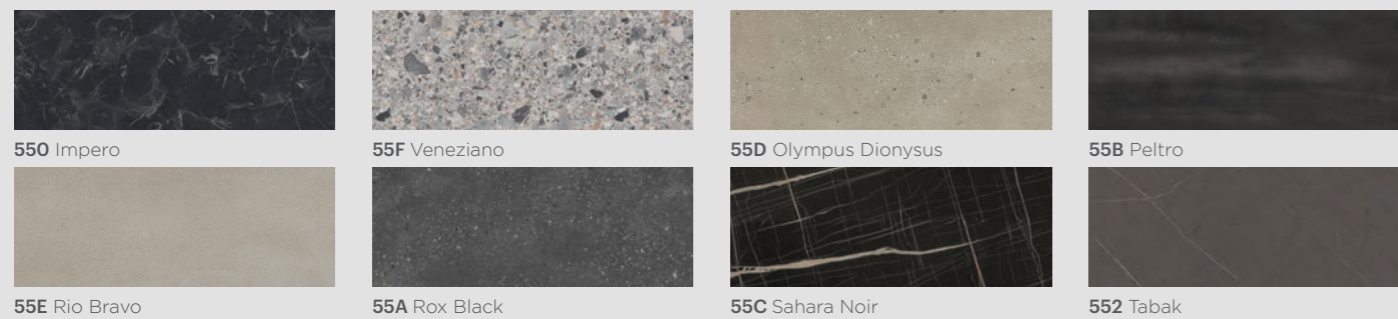

T70

SISTEMI DI APERTURA Opening System Système d'ouverture				TELAIO Frame Du Cadre	FINITURE TELAIO Frame Finishes Finitions Du Cadre
SYSTEMKAPPA GOLA Systemkappa Groove Gorge Systemkappa	SYSTEMLINE GOLA Systemline Groove Gorge Systemline	GOLA INTERMEDIA Middle Groove Gorge Intermédiaire	PUSH-PULL Push-pull Handle Push-pull	NERO	CHAMPAGNE

Un telaio in alluminio che supporta svariati materiali quali la preziosa e naturale ceramica, il vetro, le essenze e molto altro, liberando così le più sofisticate fantasie progettuali.
An aluminium frame that supports various materials such as precious and natural ceramics, glass, wood and much more, thus making way for the most sophisticated design imagination.
Un cadre en aluminium qui supporte une variété de matériaux tels que des matériaux précieux, des céramiques naturelles, du verre, du bois et bien d'autres encore, libérant ainsi les fantasies de conception les plus sophistiquées.

LAMINATO MATERICO BORDO UNICOLOR - MATERIAL-EFFECT LAMINATE UNICOLOR EDGE - STRATIFIÉ STRUCTURÉ CHANT UNICOLOR

FASCIA PREZZO 10
PRICE RANGE - GROUPE DE PRIX

VETRO LACCATO OPACO E LUCIDO - MATT AND GLOSSY LACQUERED GLASS - VERRE LAQUÉ MAT ET BRILLANT

FASCIA PREZZO 10
PRICE RANGE - GROUPE DE PRIX