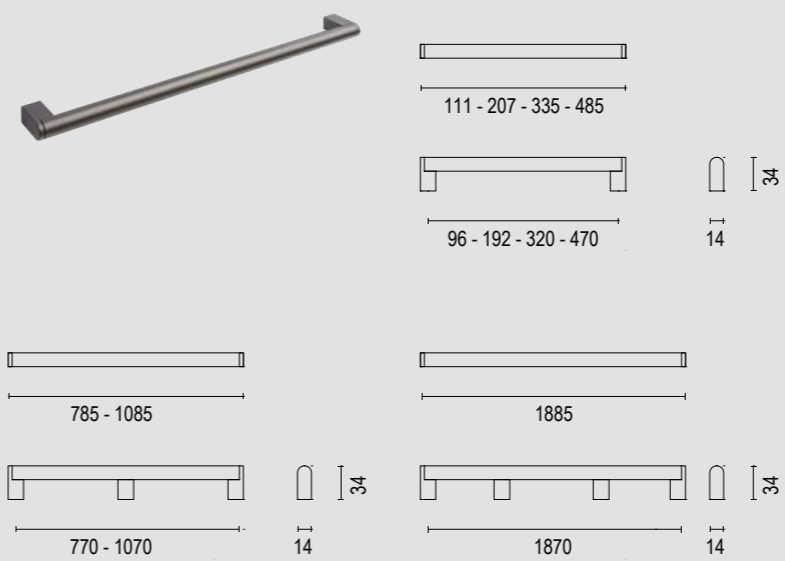

Tipo 07

PASSO - PITCH - ENTRAXE	CODICE - CODE	OPZIONE - OPTION
160	OAFAOMAN	074
320	OAFAOMAN	077
160	OAFAOMAN	076
320	OAFAOMAN	079

FINITURE - FINISHES - FINITIONS

Tipo 51

PASSO - PITCH - ENTRAXE	CODICE - CODE	OPZIONE - OPTION
192	OAFAOMAN	51A
320	OAFAOMAN	51B
470	OAFAOMAN	51C
770	OAFAOMAN	51D
1070	OAFAOMAN	51E
1870	OAFAOMAN	51F
192	OAFAOMAN	51I
320	OAFAOMAN	51J
470	OAFAOMAN	51K
770	OAFAOMAN	51L
1070	OAFAOMAN	51M
1870	OAFAOMAN	51N
192	OAFAOMAN	51O
320	OAFAOMAN	51P
470	OAFAOMAN	51Q
770	OAFAOMAN	51R
1070	OAFAOMAN	51S
1870	OAFAOMAN	51T