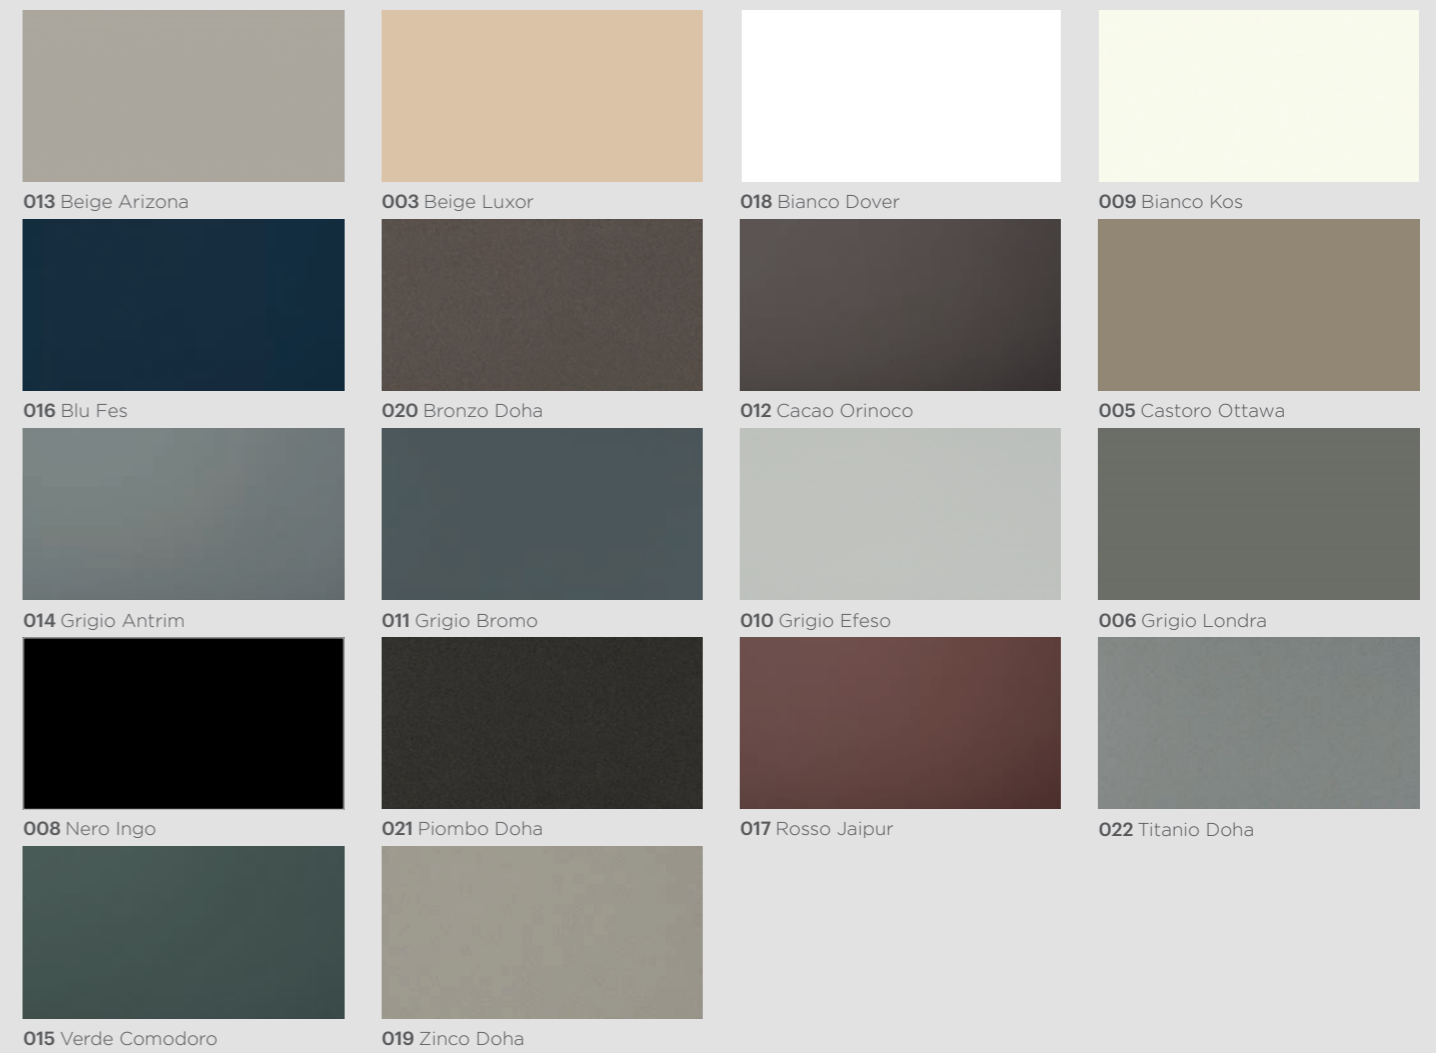

013 Beige Arizona

003 Beige Luxor

018 Bianco Dover

009 Bianco Kos

016 Blu Fes

020 Bronzo Doha

012 Cacao Orinoco

005 Castoro Ottawa

014 Grigio Antrim

011 Grigio Bromo

010 Grigio Efeso

006 Grigio Londra

008 Nero Ingo

021 Piombo Doha

017 Rosso Jaipur

022 Titanio Doha